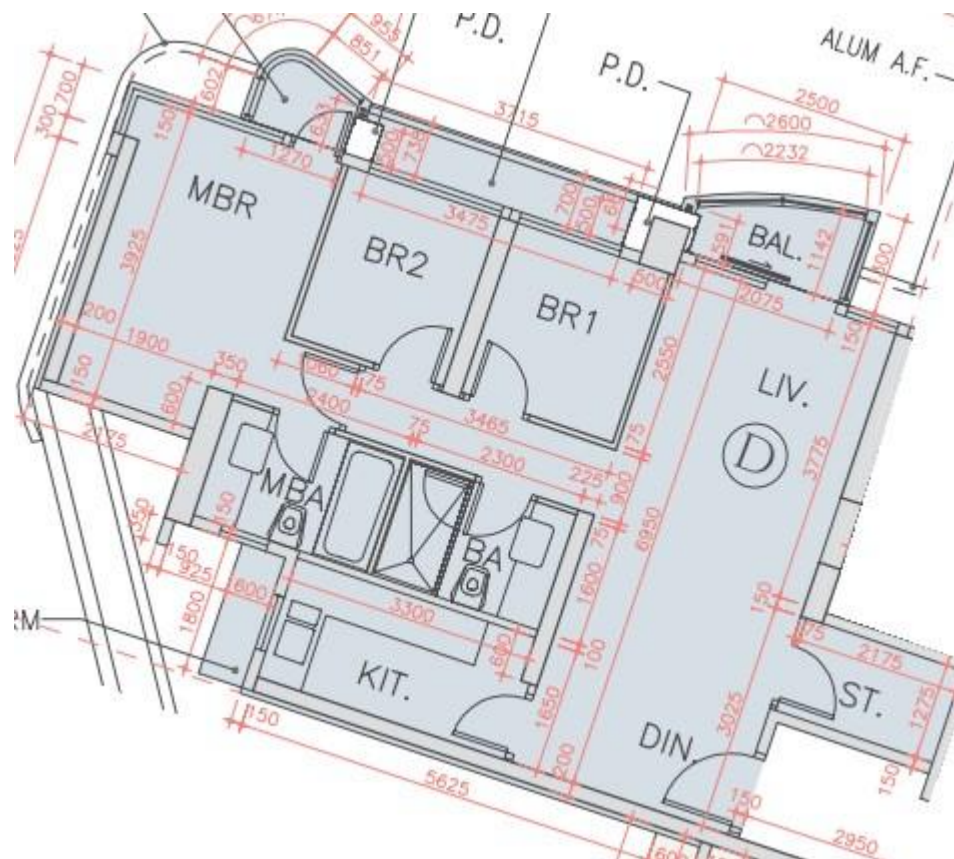

海翩滙 The Papillons 6座

1至16樓D室實用面積:

單位：804呎

露台：28呎

工作平台：16呎

*本單位平面圖只作參考及內部使用。