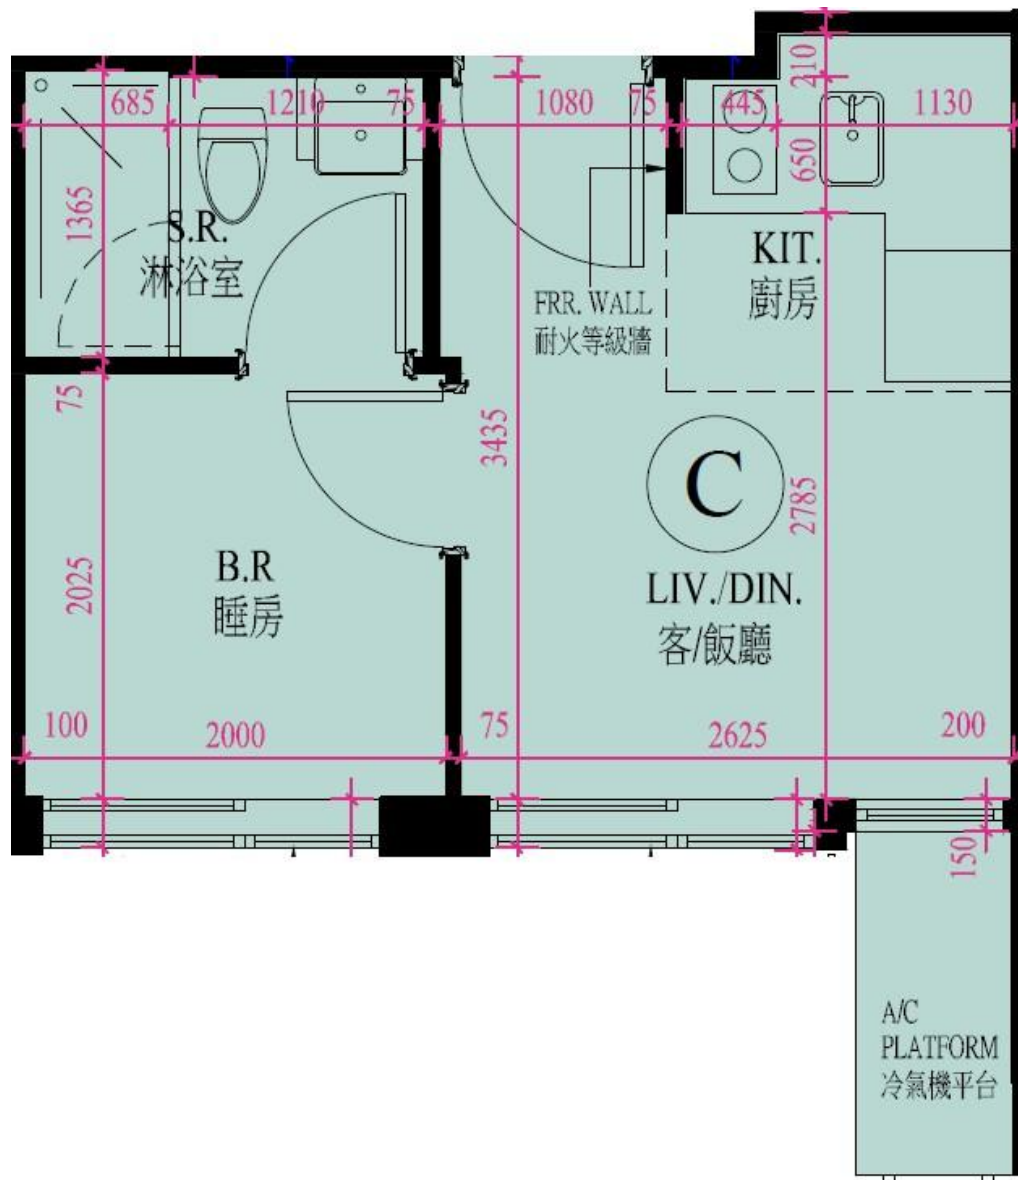

珀玥The Garrison  
5樓C室-單位平面圖

實用面積:201呎

露台: 0呎

工作平台: 0呎

\*本單位平面圖只作參考及內部使用。