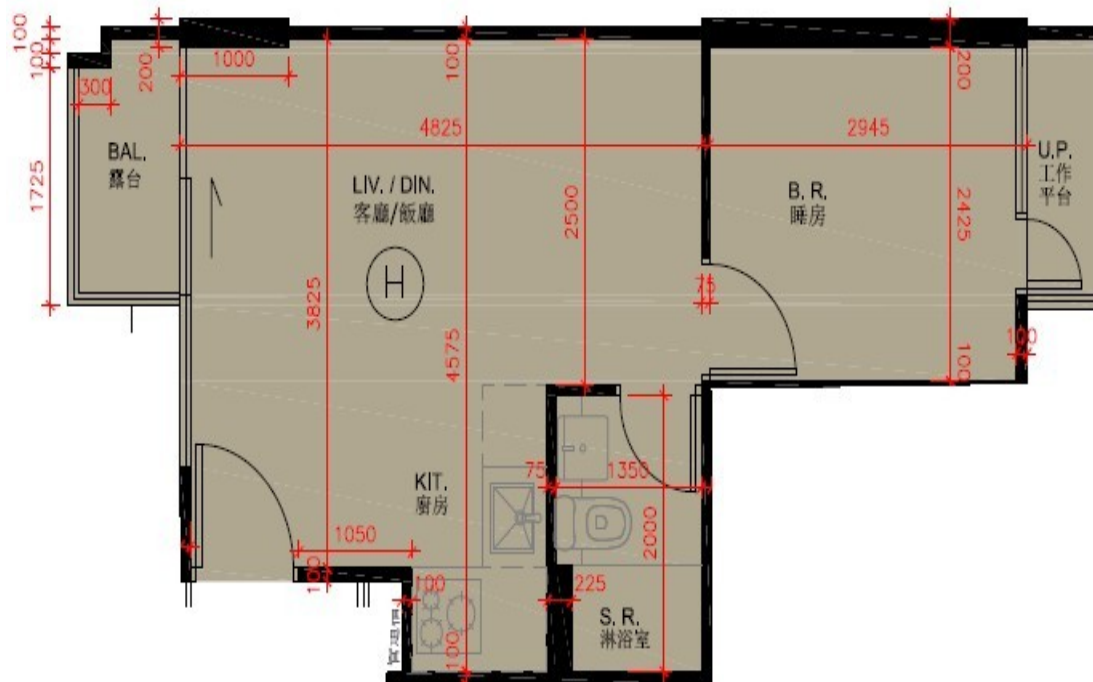

尚澄第 5 座
3,5 樓 H 室
實用面積 : 350 呎
露台 : 22 呎
工作平台 : 16 呎

* 本單位平面圖只作參考及內部使用。