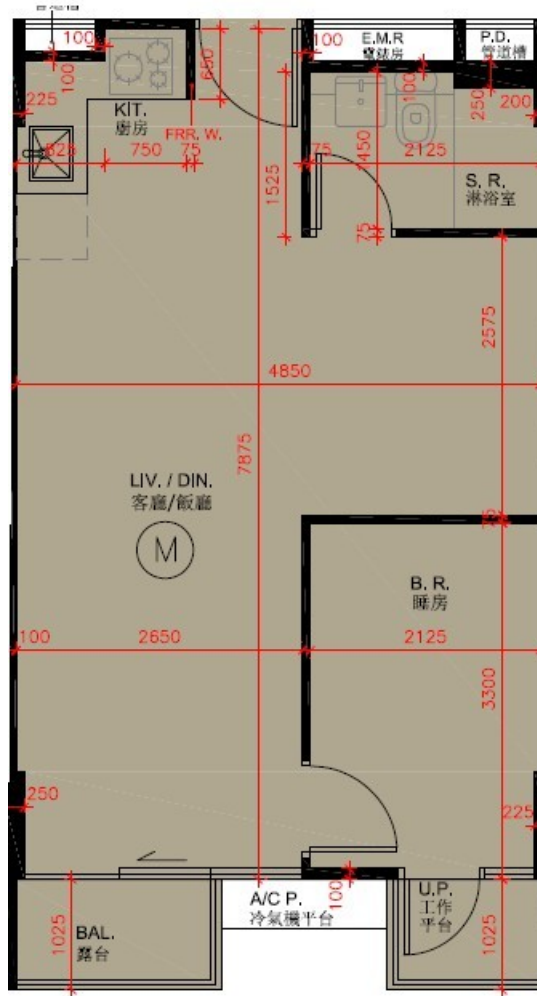

尚澄第 3 座

1 樓 M 室

實用面積 : 451 呎

露台 : 22 呎

工作平台 : 16 呎

* 本單位平面圖只作參考及內部使用。