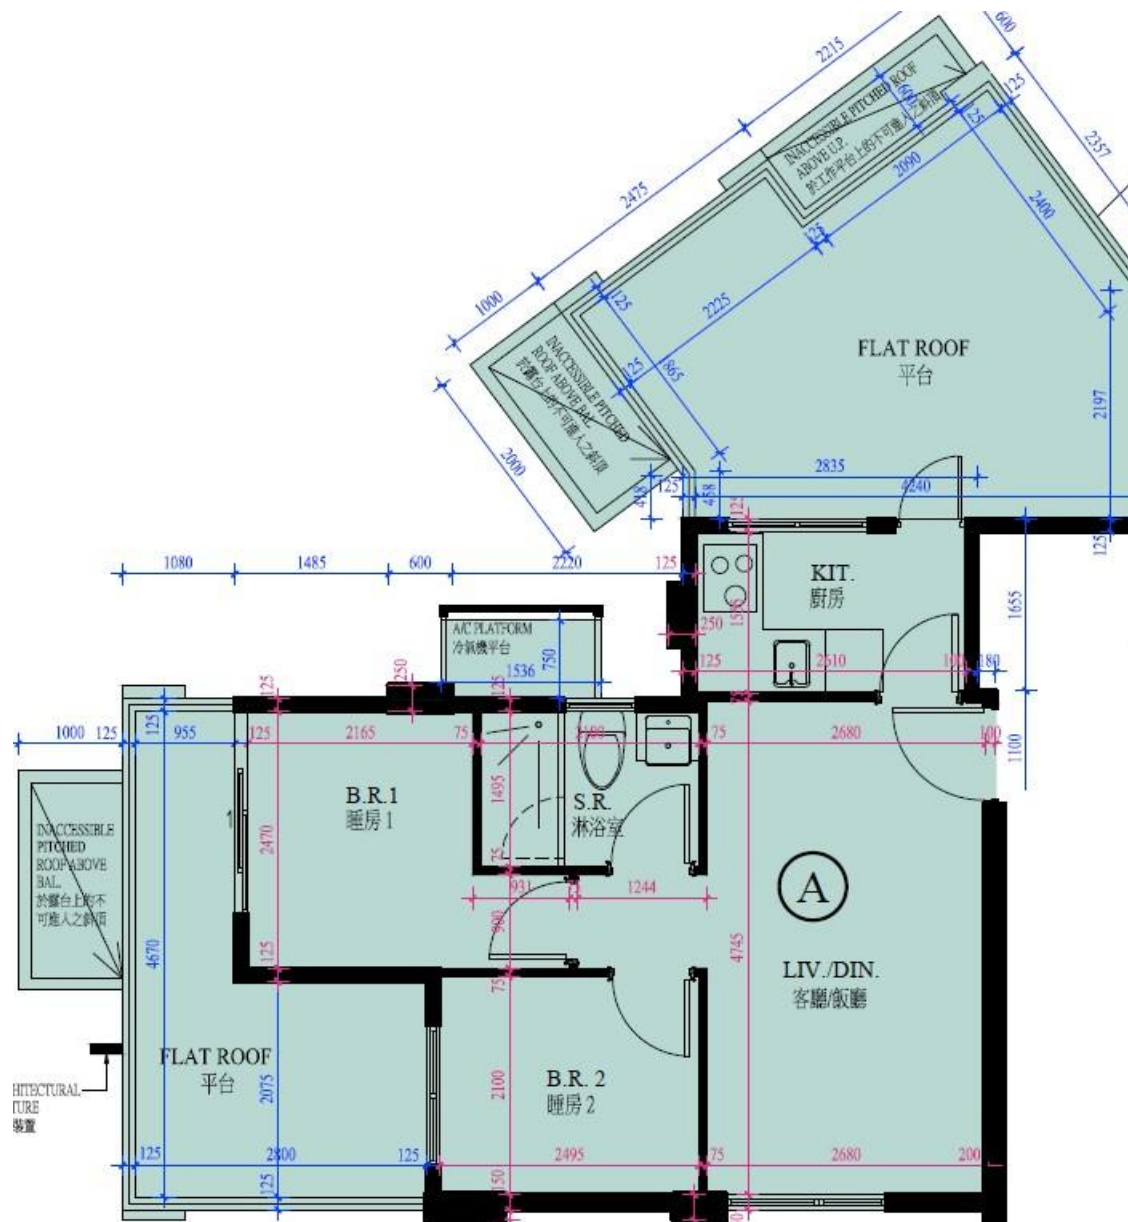

珀玥The Garrison
23樓A室-單位平面圖

實用面積:404呎

露台: 0呎

工作平台: 0呎

*本單位平面圖只作參考及內部使用。