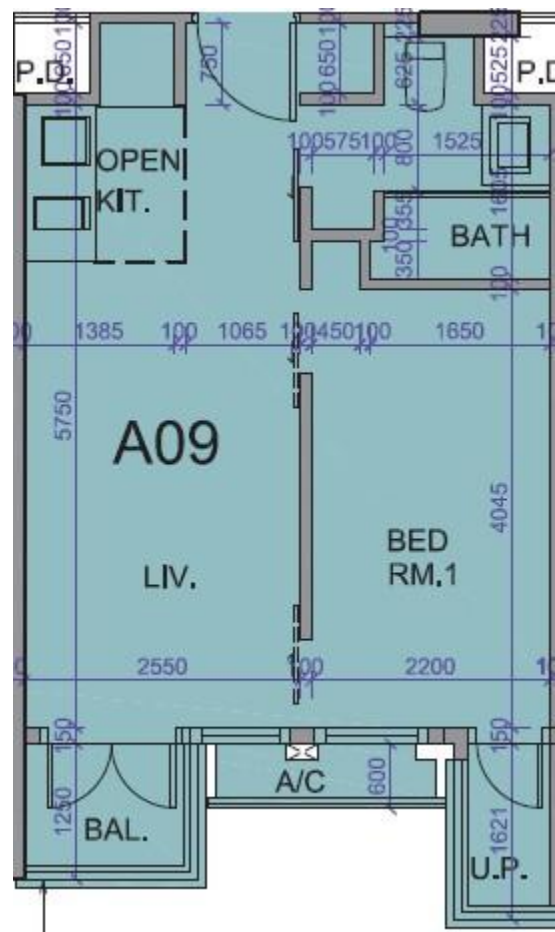

薈薈 the met. Acappella
1翼3樓A09室-單位平面圖

實用面積:401呎

露台: 22呎

工作平台: 16呎

*本單位平面圖只作參考及內部使用。