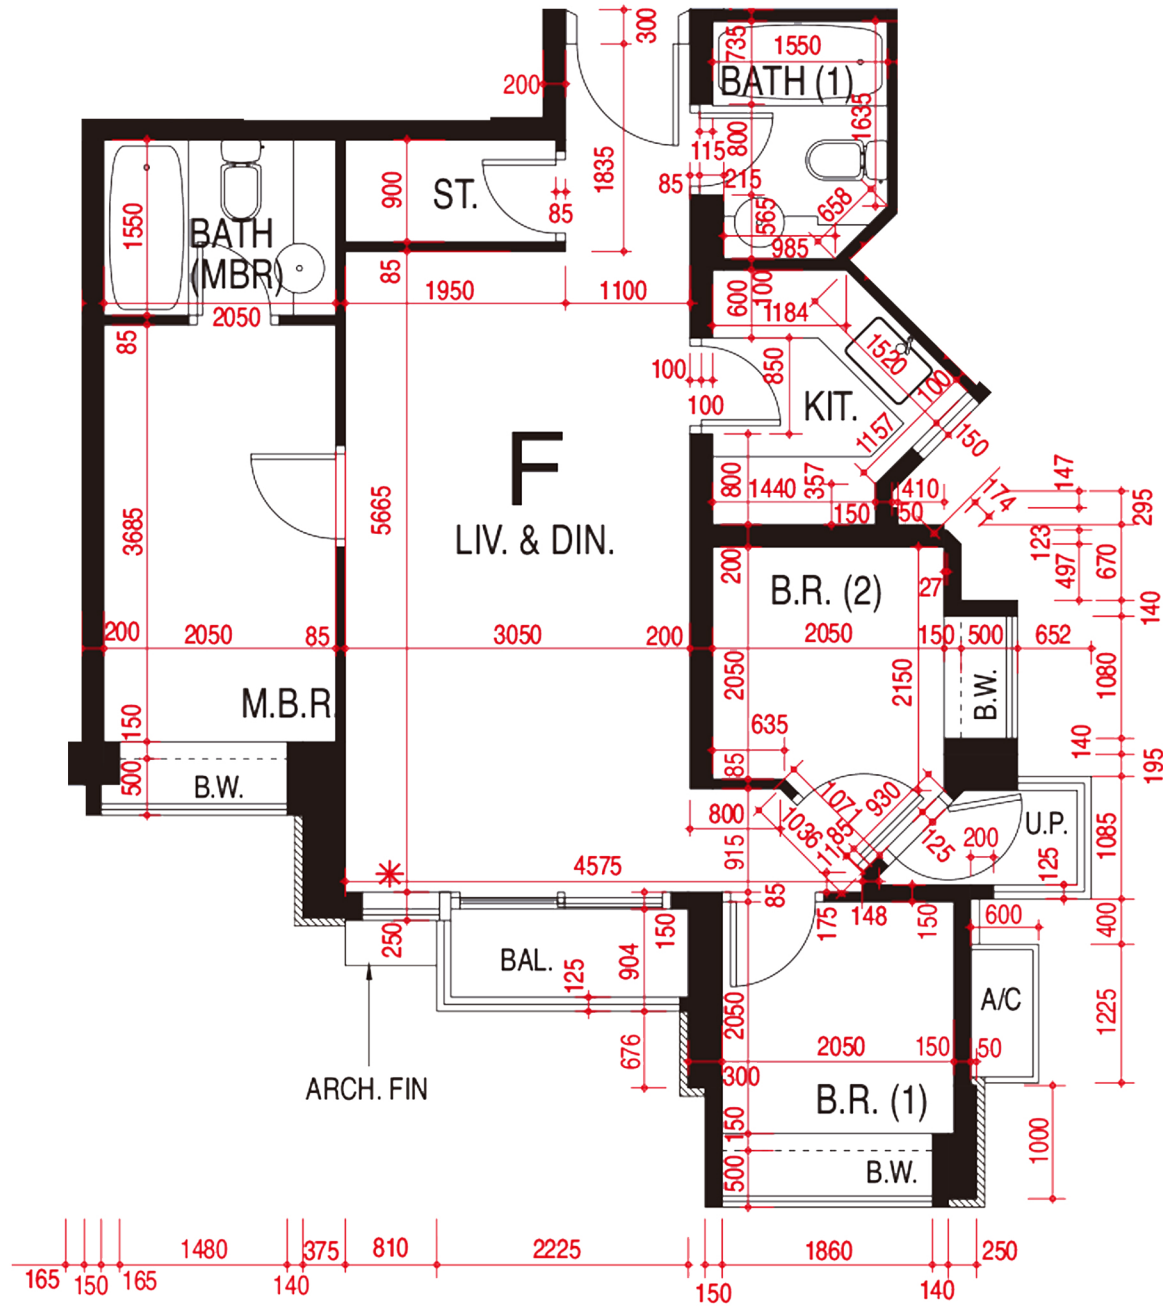

環宇海灣

第八座 23-48樓

F單位平面圖

實用面積：660呎

*本單位平面圖只作參考及內部使用。