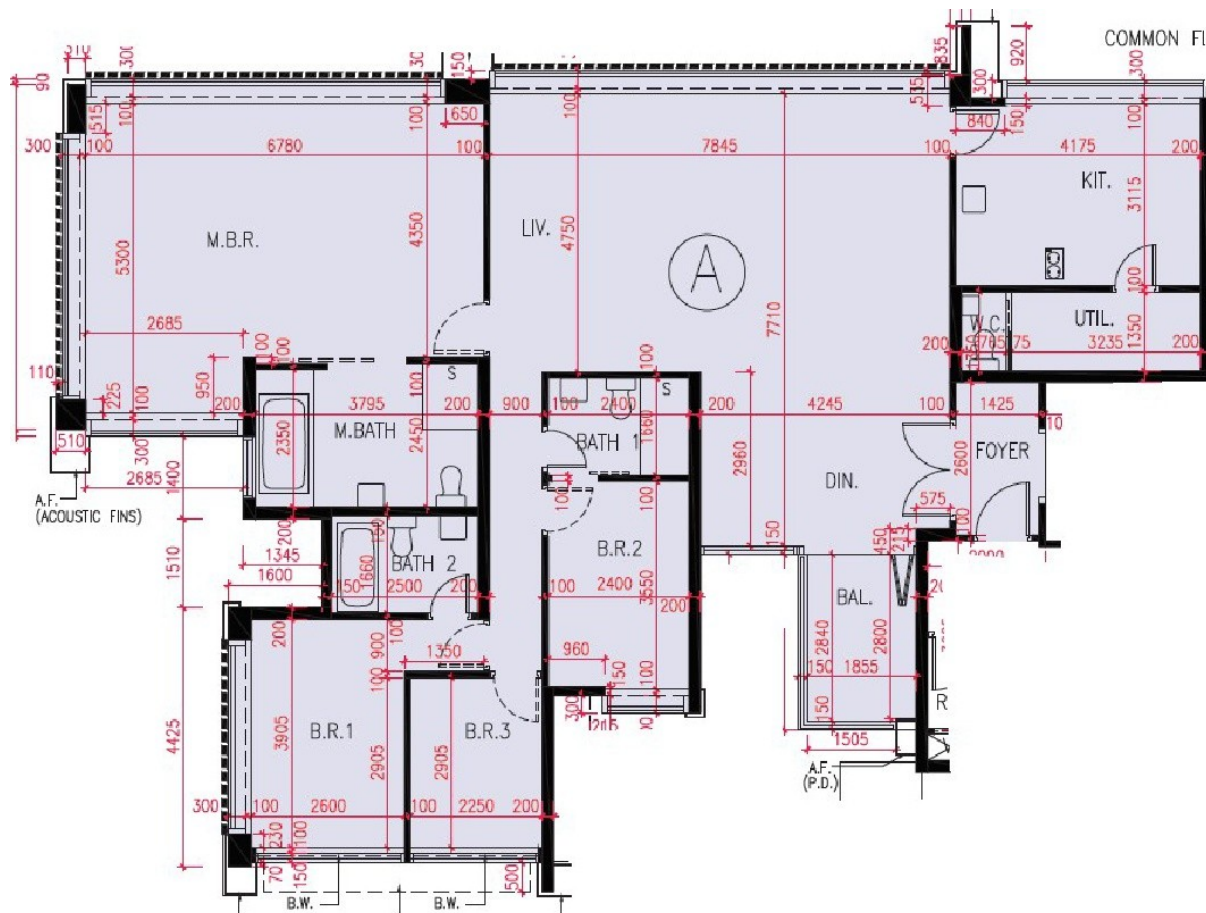

天鑽匯 7-12,15,16 樓 A 室

實用面積 : 1977 呎

露台 : 70 呎

窗台 : 5 呎

* 本單位平面圖只作參考及內部使用。