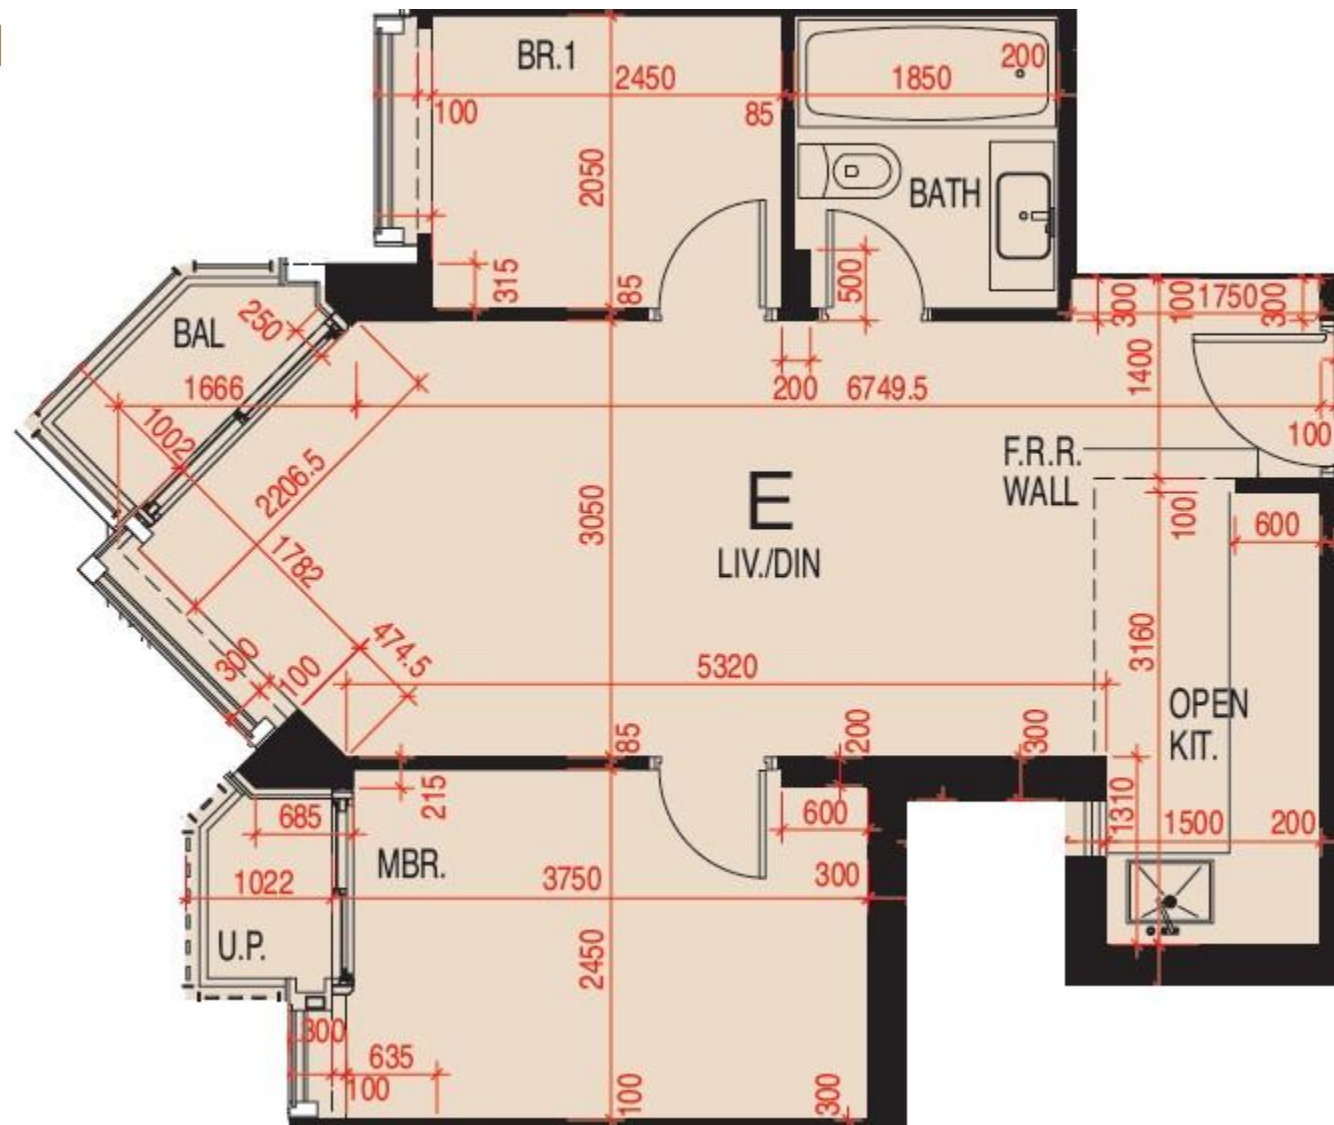

維港頌 Harbour Glory  
6座8樓E室-單位平面圖

實用面積:587呎

露台: 22呎

工作平台:16呎

\*本單位平面圖只作參考及內部使用。