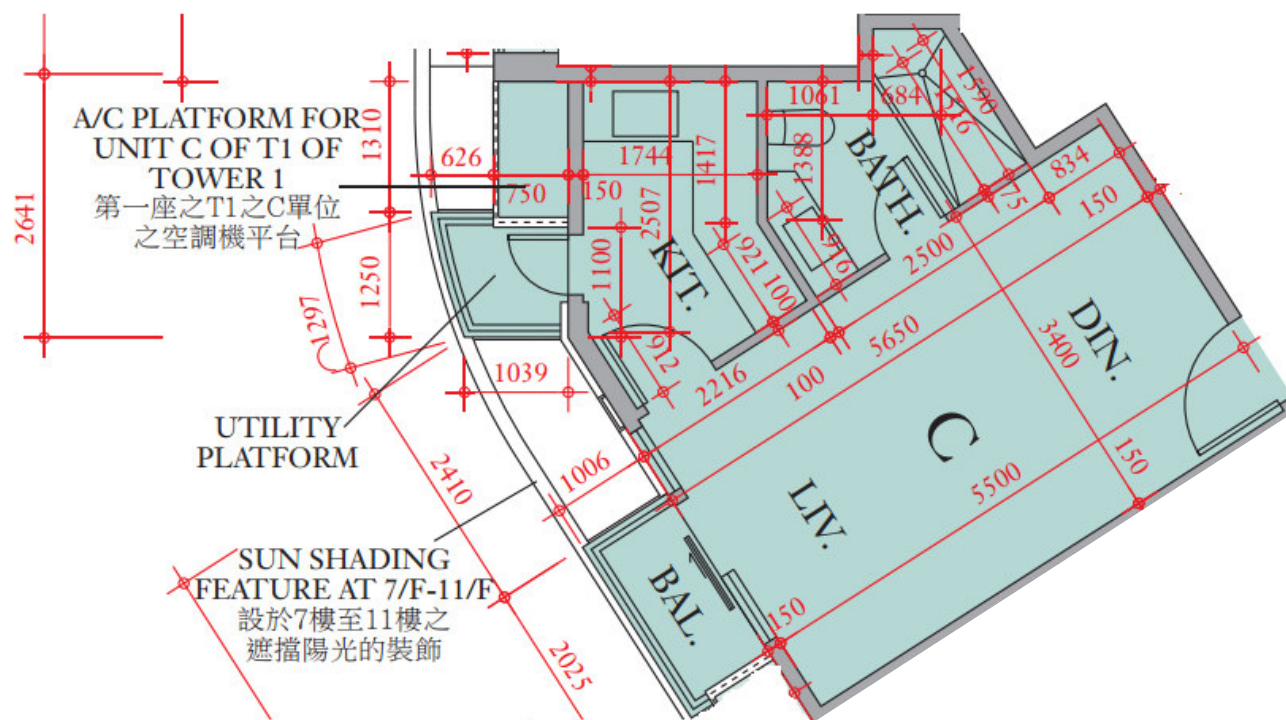

The Austin 第1座
 T1座 6樓-12樓
 C單位平面圖
 實用面積:378呎

*本單位平面圖只作參考及內部使用。