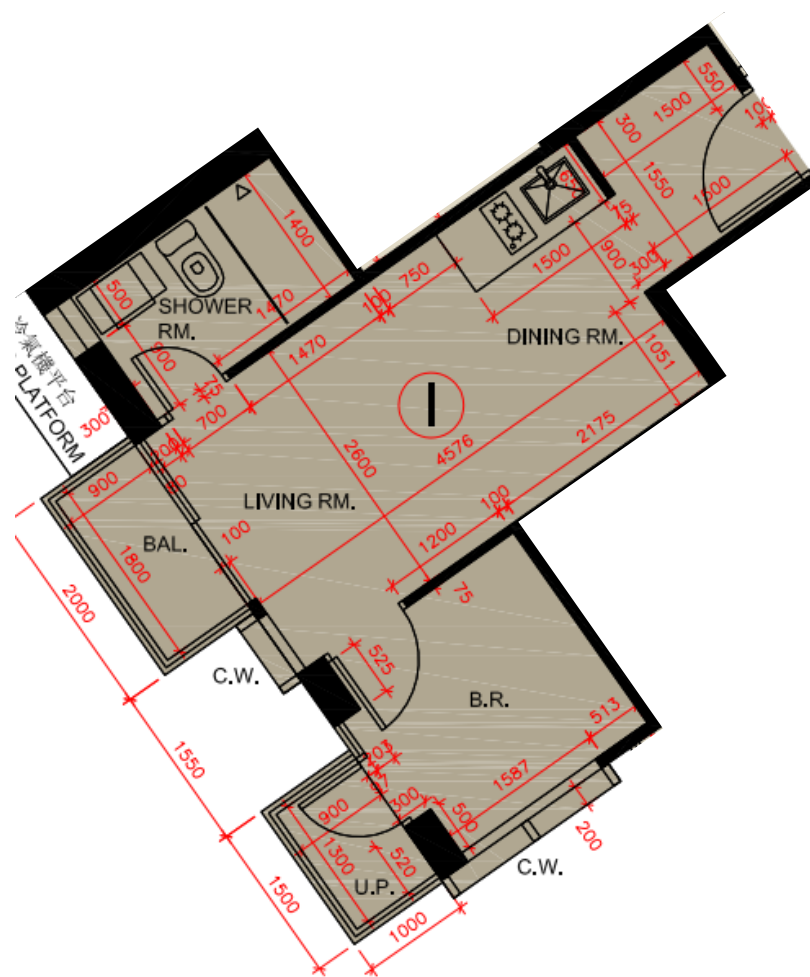

鑽嶺

3-23樓

I單位平面圖

實用面積:323呎

\*本單位平面圖只作參考及內部使用。

Pricerite 實惠