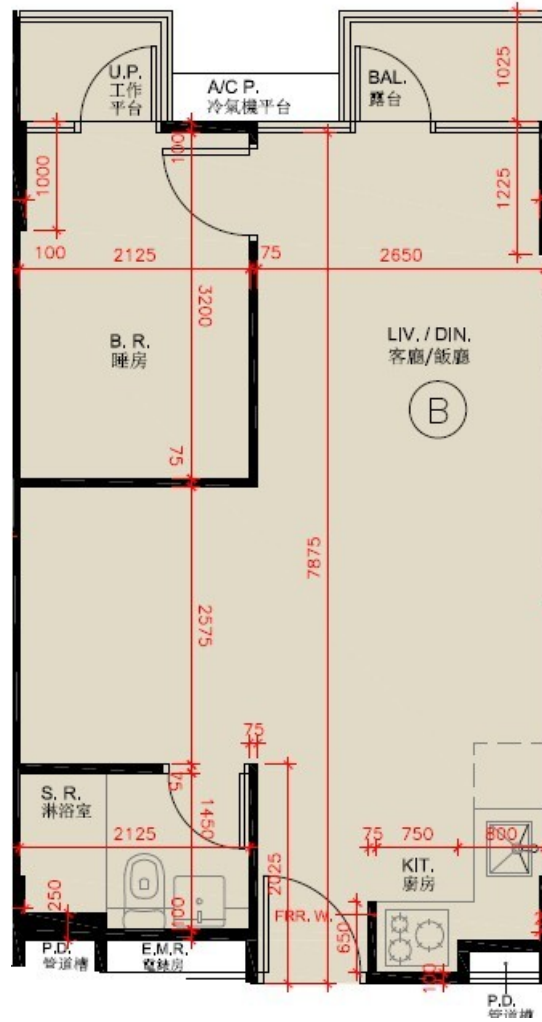

尚澄第 2 座  
 3,5 樓 B 室  
 實用面積 : 451 呎  
 露台 : 22 呎  
 工作平台 : 16 呎

\* 本單位平面圖只作參考及內部使用。