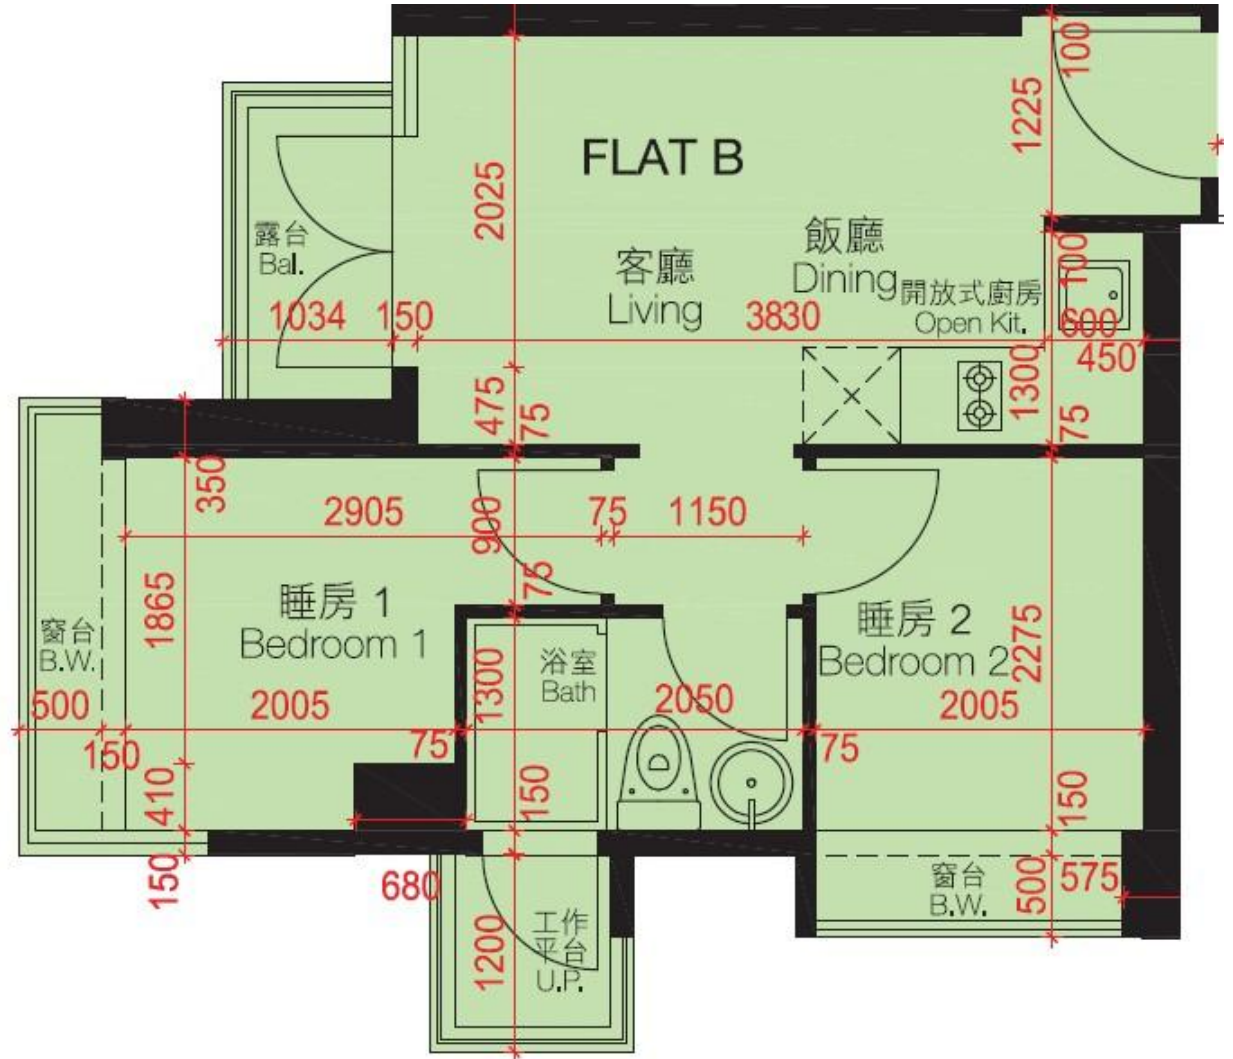

南昌一號 Park One
 7-12, 15-16樓B室-單位平面圖
 實用面積:365呎

*本單位平面圖只作參考及內部使用。