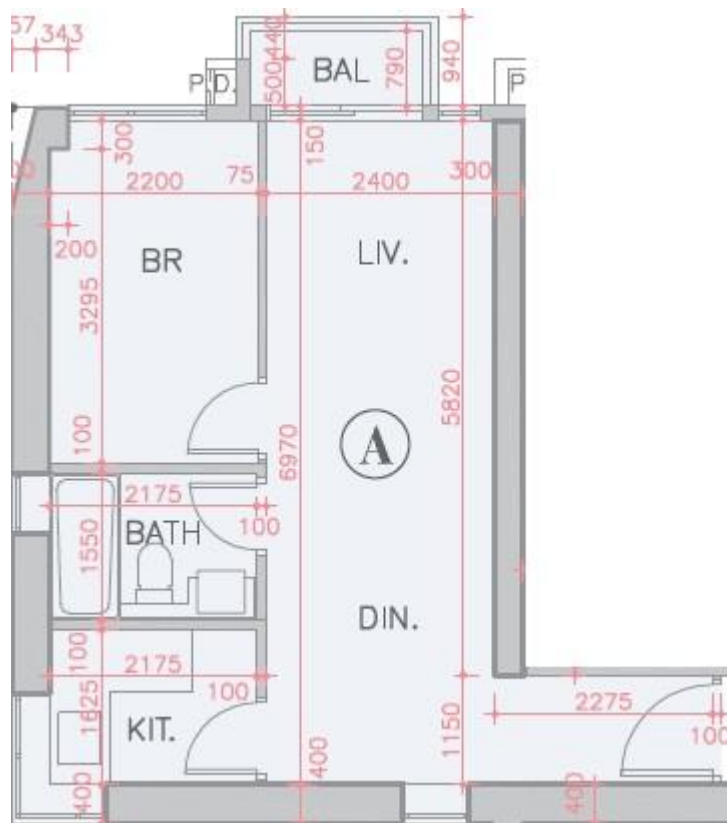

全城匯 Parc City
7座6-12,15-21樓A室-單位平面圖
實用面積:481呎
露台:22呎

*本單位平面圖只作參考及內部使用。