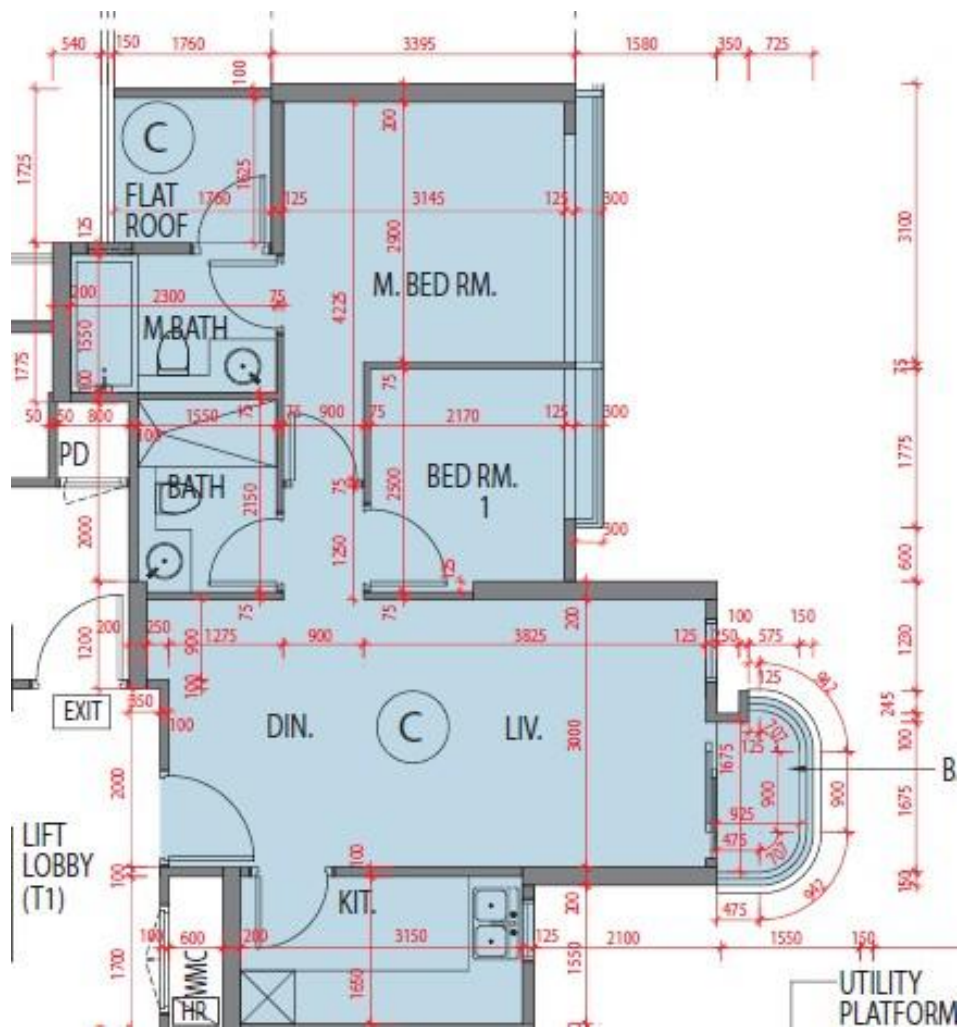

藍塘傲 Alto Residences  
 第1座  
 5樓C室-單位平面圖  
 實用面積:611呎

\*本單位平面圖只作參考及內部使用。