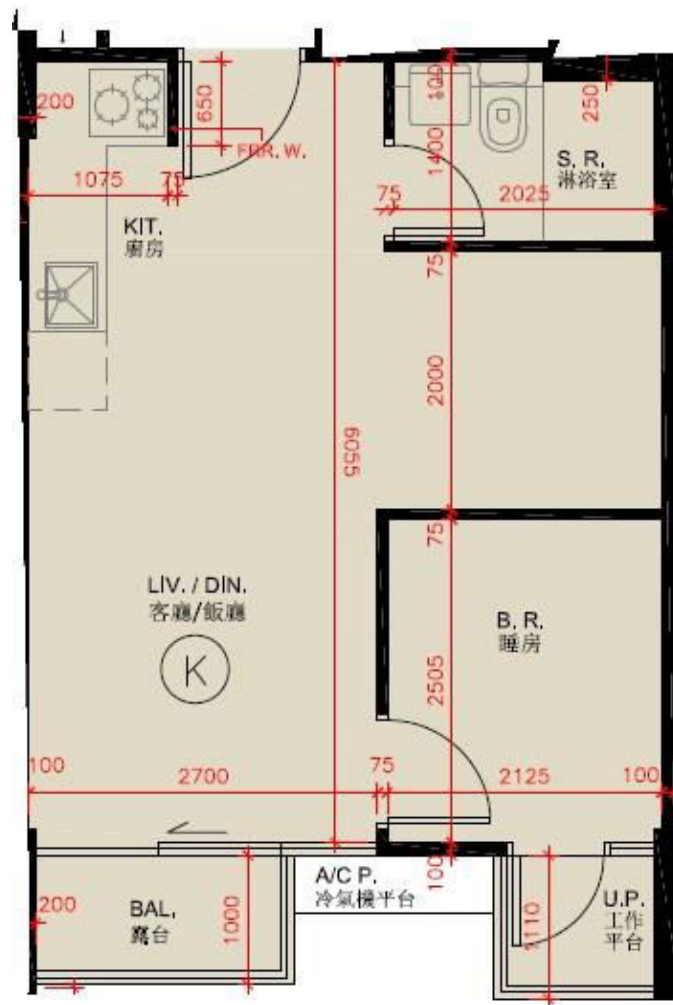

尚澄第1座

3,5樓K室

實用面積:374呎

露台:22呎

工作平台:16呎

*本單位平面圖只作參考及內部使用。