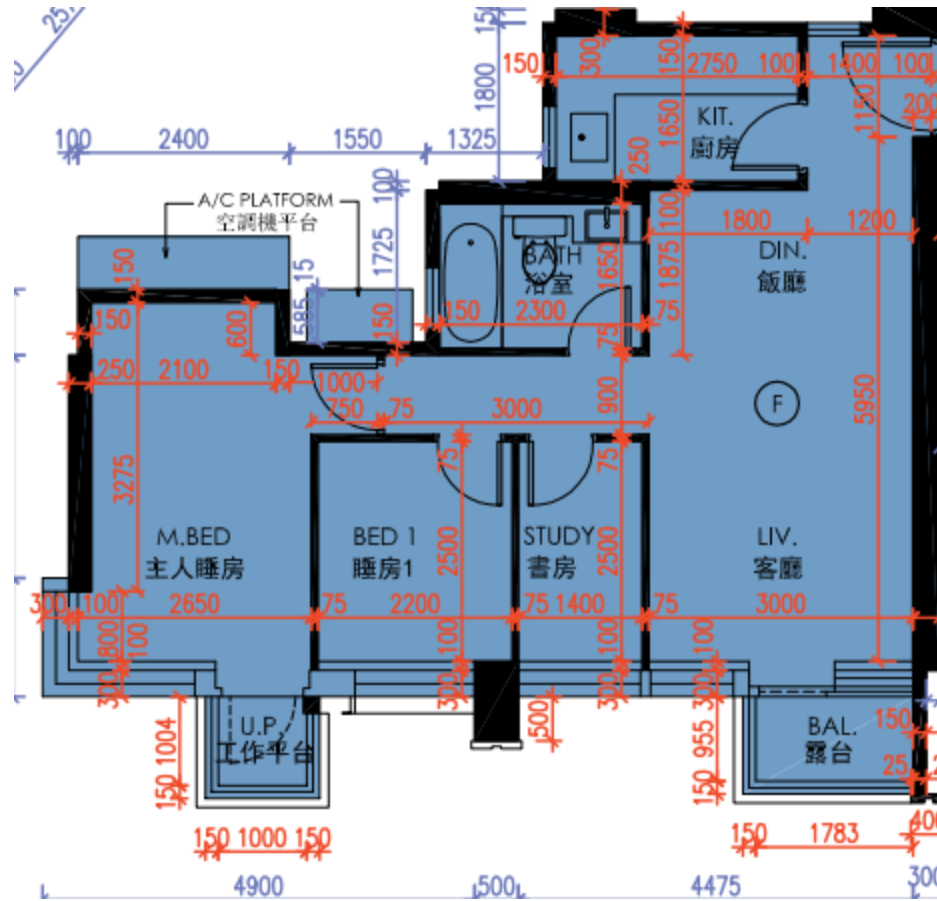

皓畋- 第3座 - 3-25樓

F單位平面圖

實用面積:

F: 689呎

*本單位平面圖只作參考及內部使用。

Pricerite實惠