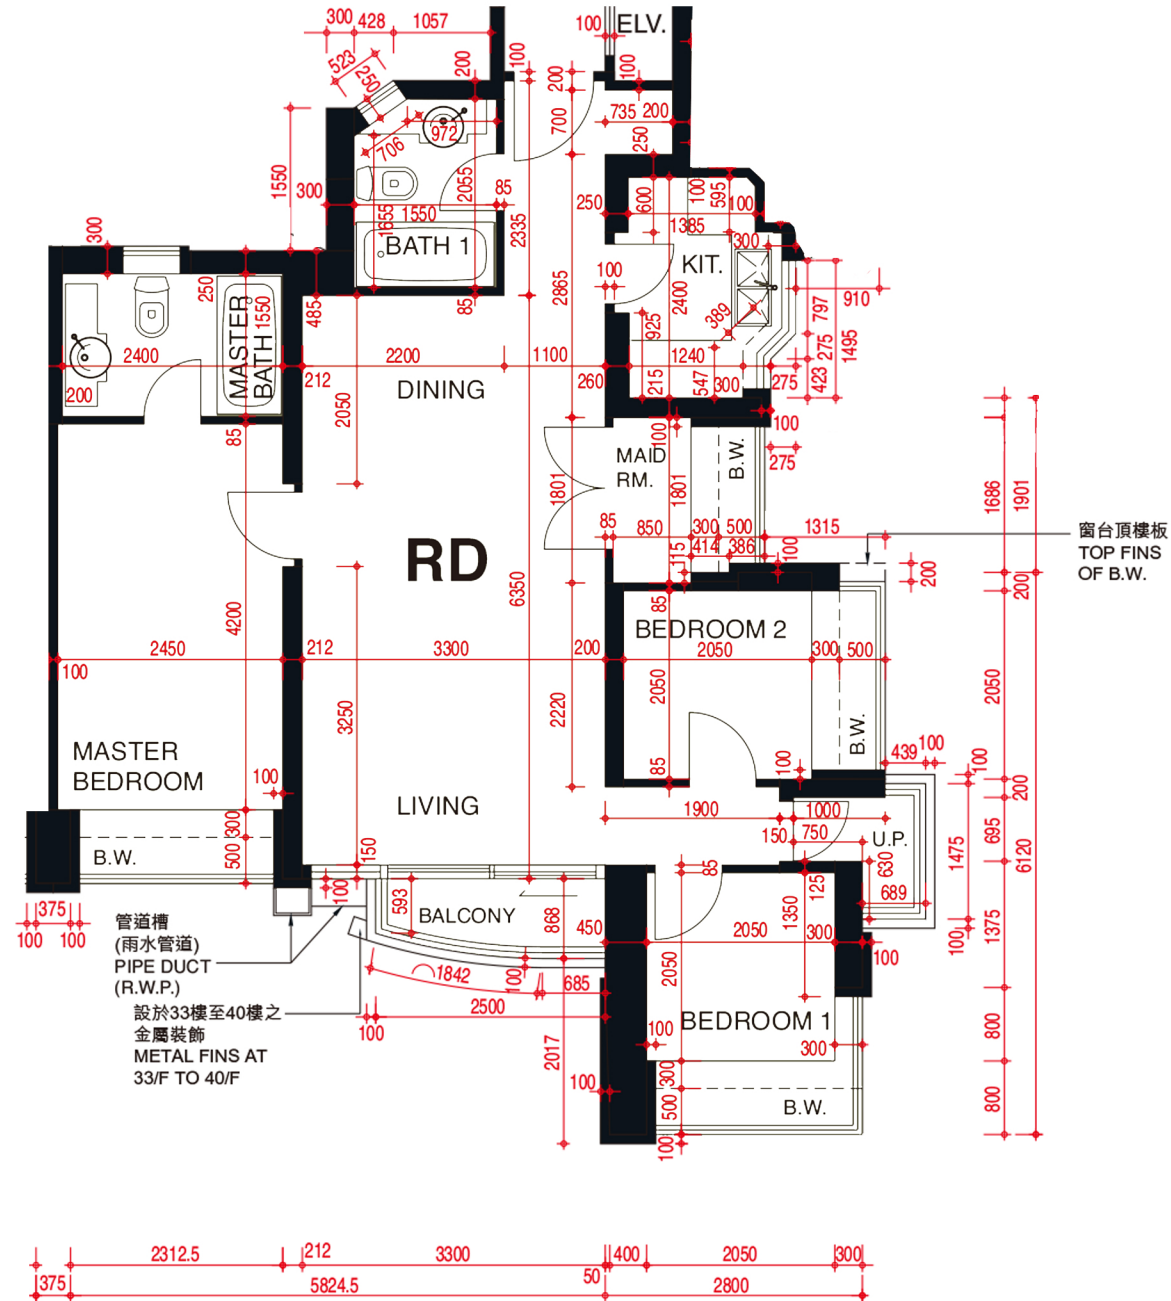

緻藍天

第二座 翠堤 23樓-40樓

RD單位平面圖

實用面積：773呎

*本單位平面圖只作參考及內部使用。