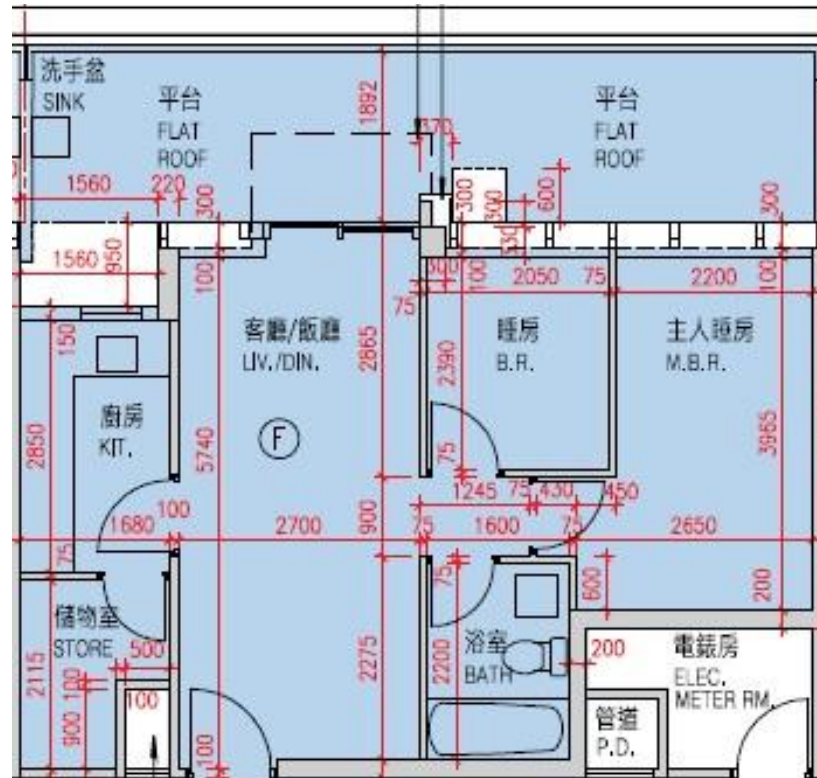

## 第5座

### 2樓F室-單位平面圖

實用面積:542呎

\*本單位平面圖只作參考及內部使用。