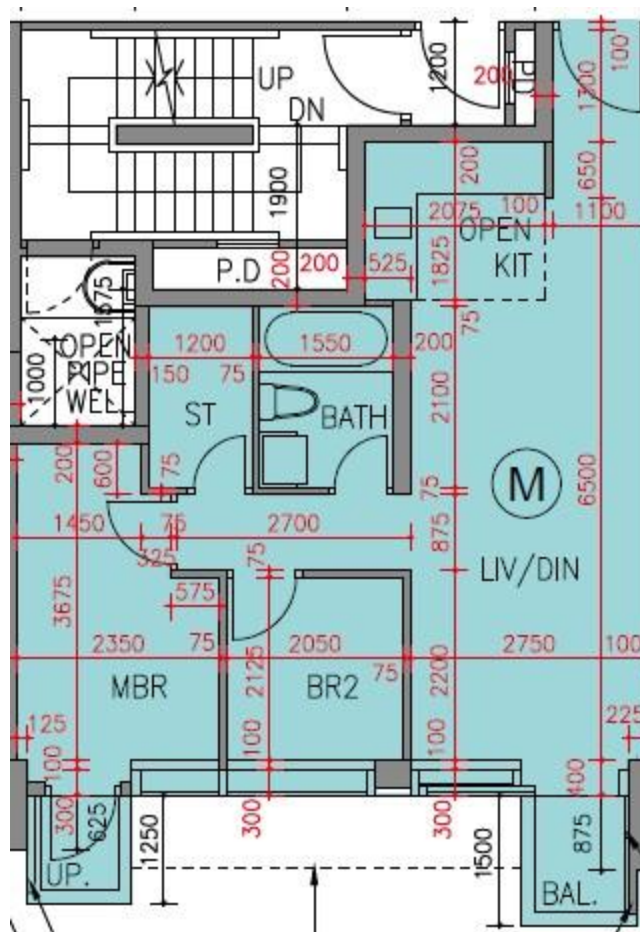

逸瓏海匯 Park Mediterranean  
第2座

1-3,5-8樓M室-單位平面圖

實用面積:571呎

露台:22呎

\*本單位平面圖只作參考及內部使用。