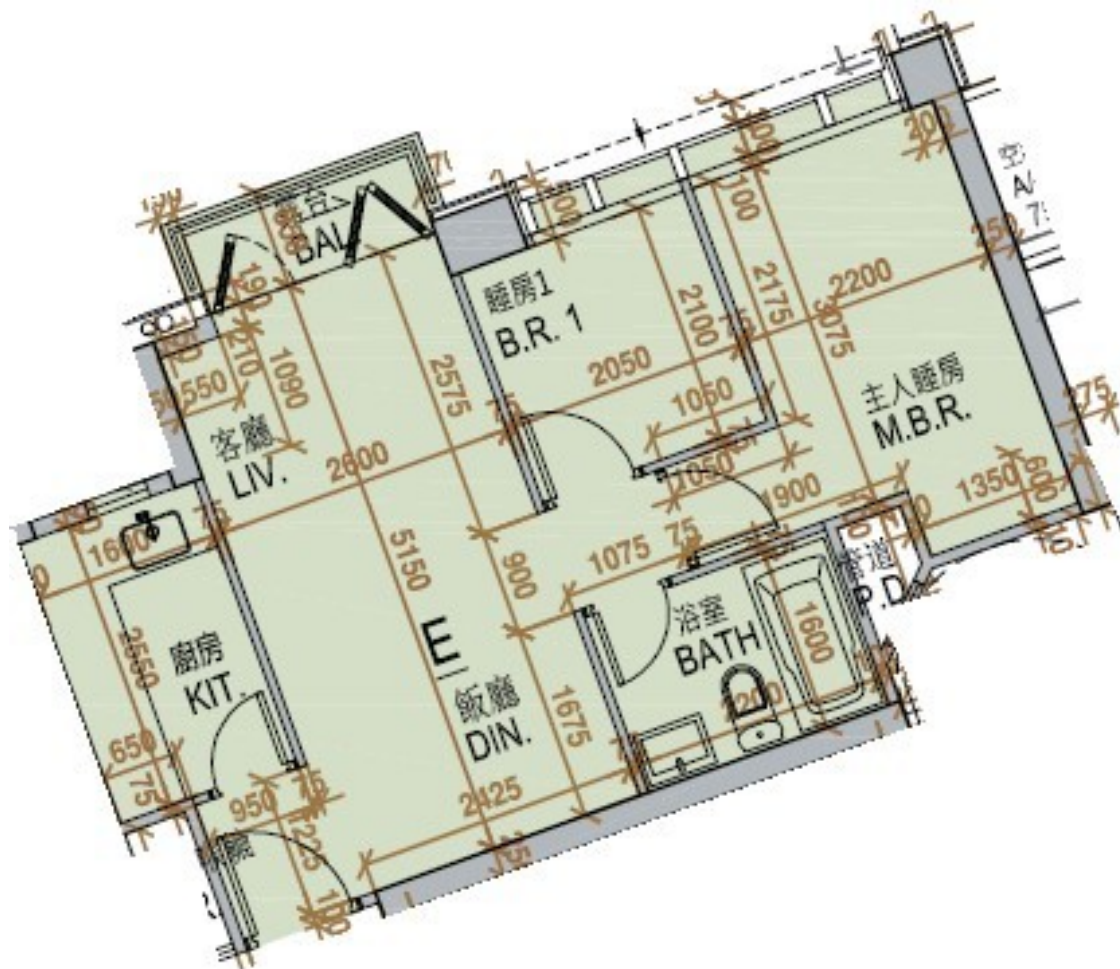

One Homantin
6座18樓
E室 - 平面圖
實用面積 : 481 呎
露台 : 22 呎

* 本單位平面圖只作參考及內部使用。