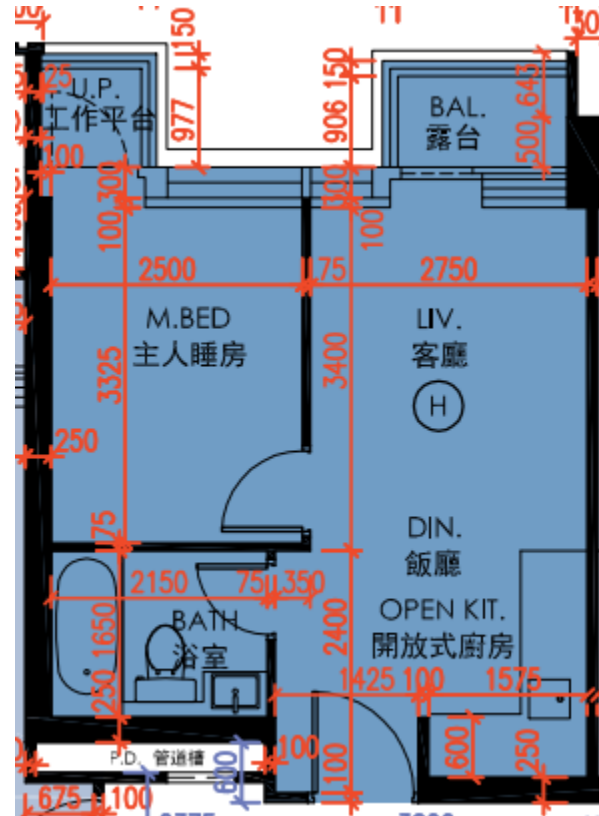

皓畋- 第1座 - 27樓

H單位平面圖

實用面積:

H: 399呎

*本單位平面圖只作參考及內部使用。

Pricerite實惠