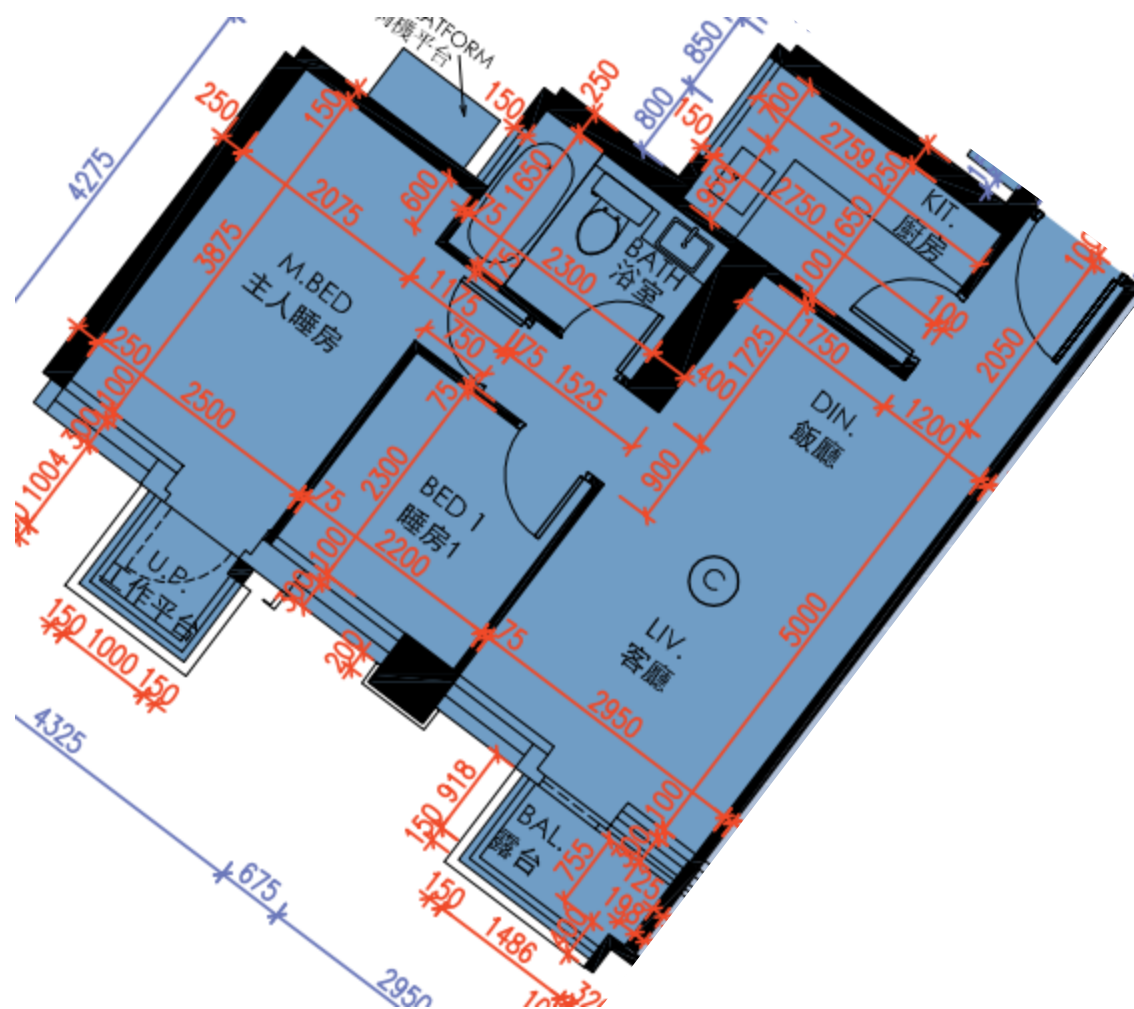

皓畋- 第10座 - 26樓

C單位平面圖

實用面積:

C: 584呎

*本單位平面圖只作參考及內部使用。

Pricerite實惠