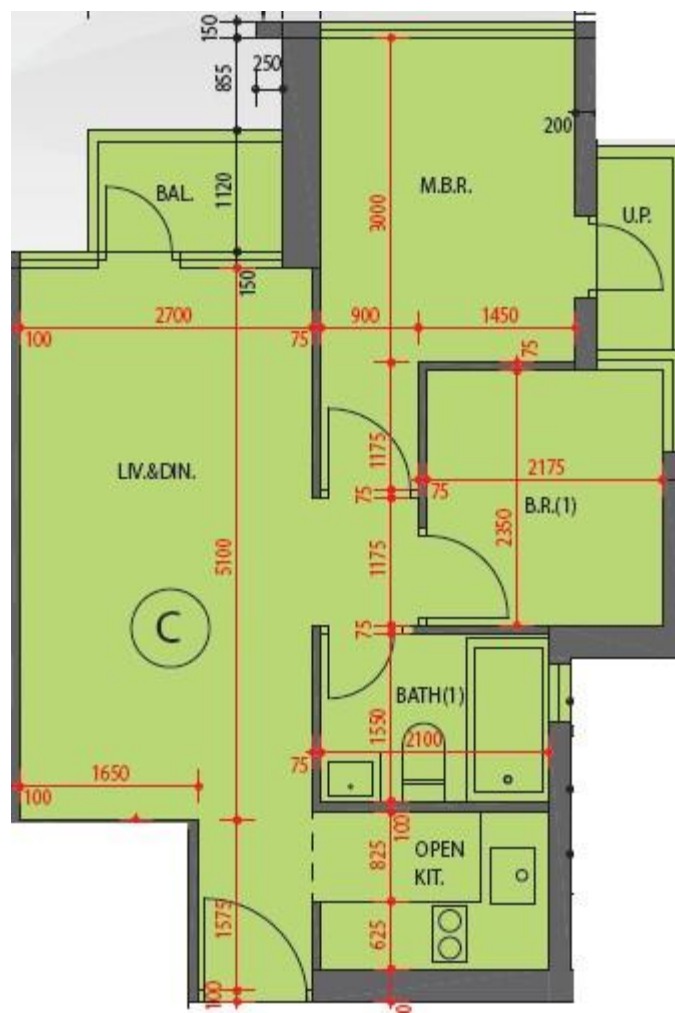

朗屏8號 The Spectra
5座2-3,6-9樓C室-單位平面圖
實用面積:493呎
露台:22呎

*本單位平面圖只作參考及內部使用。