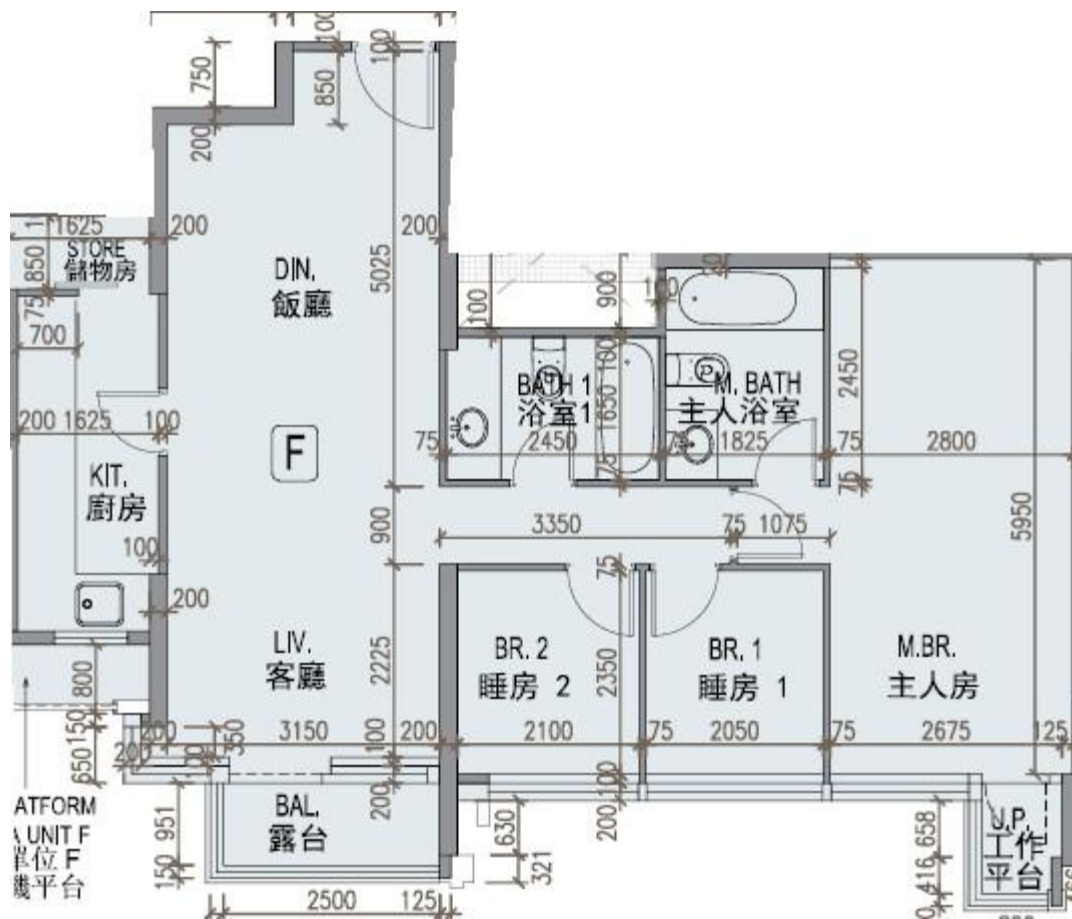

龍譽 Vibe Centro  
 第2A座  
 36樓F室-單位平面圖  
 實用面積:925呎  
 露台:32呎

\*本單位平面圖只作參考及內部使用。