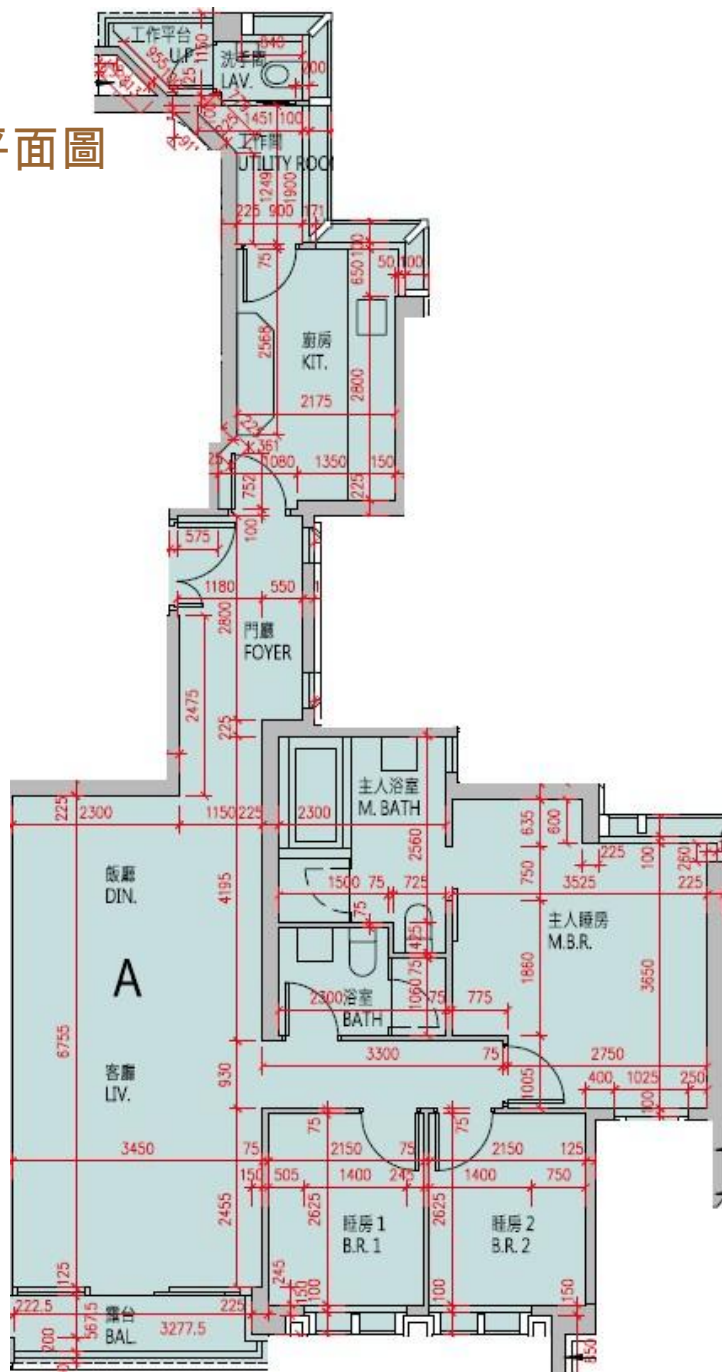

高爾夫·御苑 Eden Manor

6座2-3, 5-12, 15-23, 25-27樓A室-單位平面圖

實用面積: 1046呎

露台: 36呎

工作平台: 16呎

*本單位平面圖只作參考及內部使用。