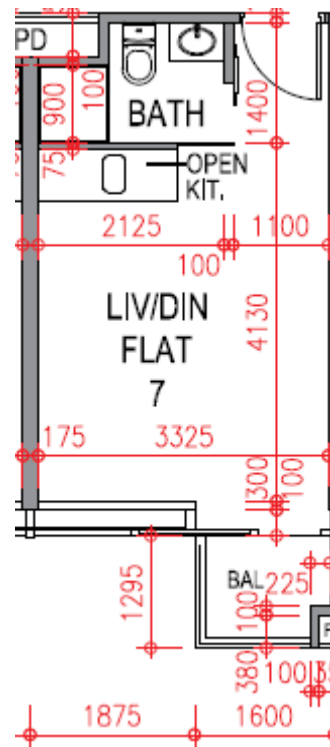

尚築

1-3樓

07單位平面圖

實用面積:243呎

*本單位平面圖只作參考及內部使用。

Pricerite實惠