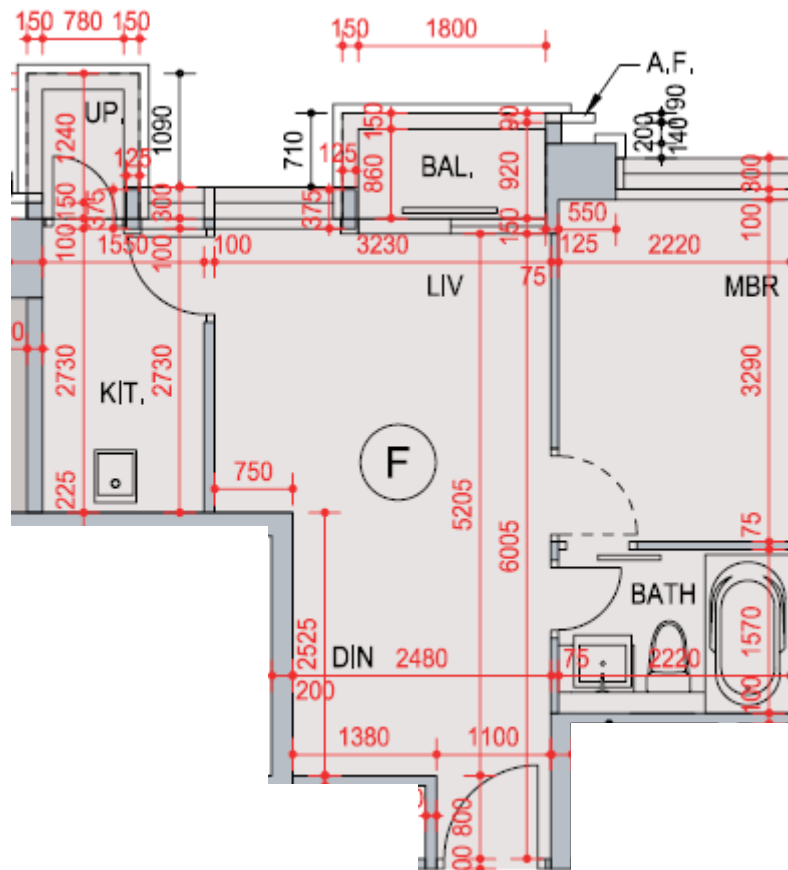

帝景灣 第6座

3,5-12,15-19樓

F單位平面圖

實用面積:429呎

*本單位平面圖只作參考及內部使用。

Pricerite實惠