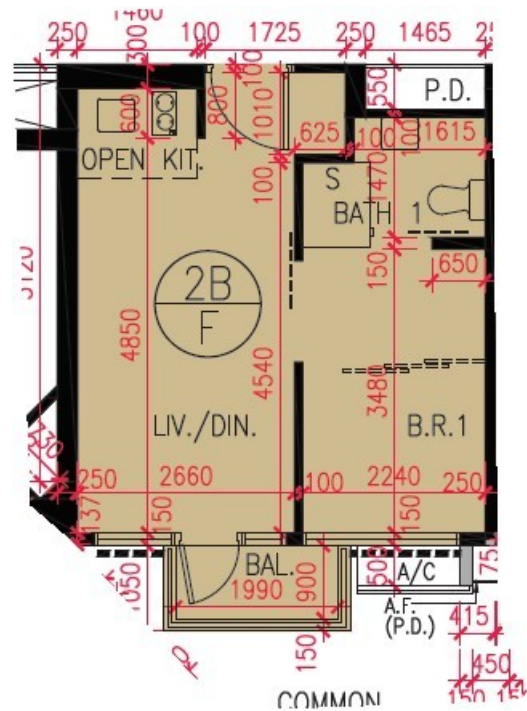

匯璽 2B 座
 6樓 F 室
 實用面積 : 357 呎
 露台 : 26 呎

* 本單位平面圖只作參考及內部使用。