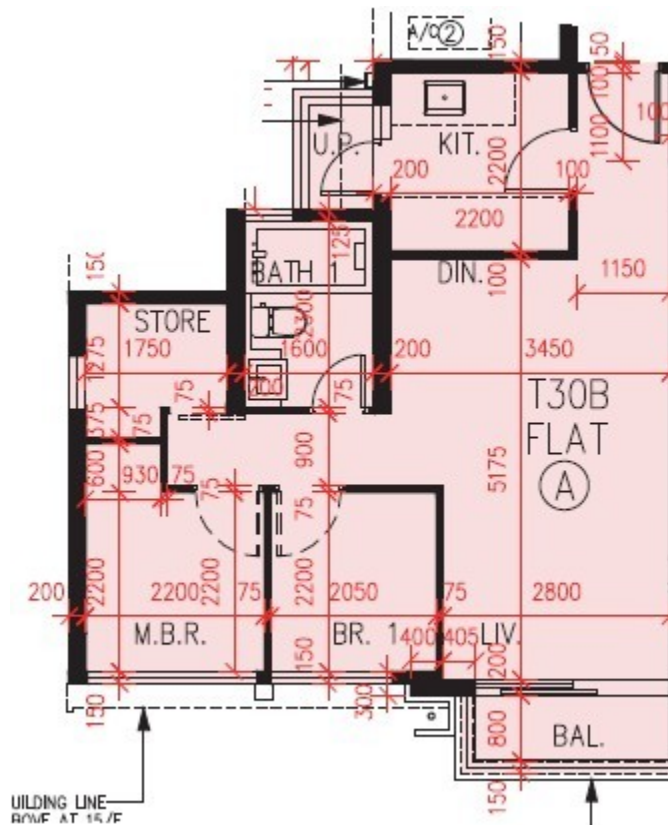

PARK YOHO Genova

第 30B 座

12 樓

A 室 - 單位平面圖

實用面積 : 572 呎

露台 : 27 呎

工作平台 : 16 呎

* 本單位平面圖只作參考及內部使用。