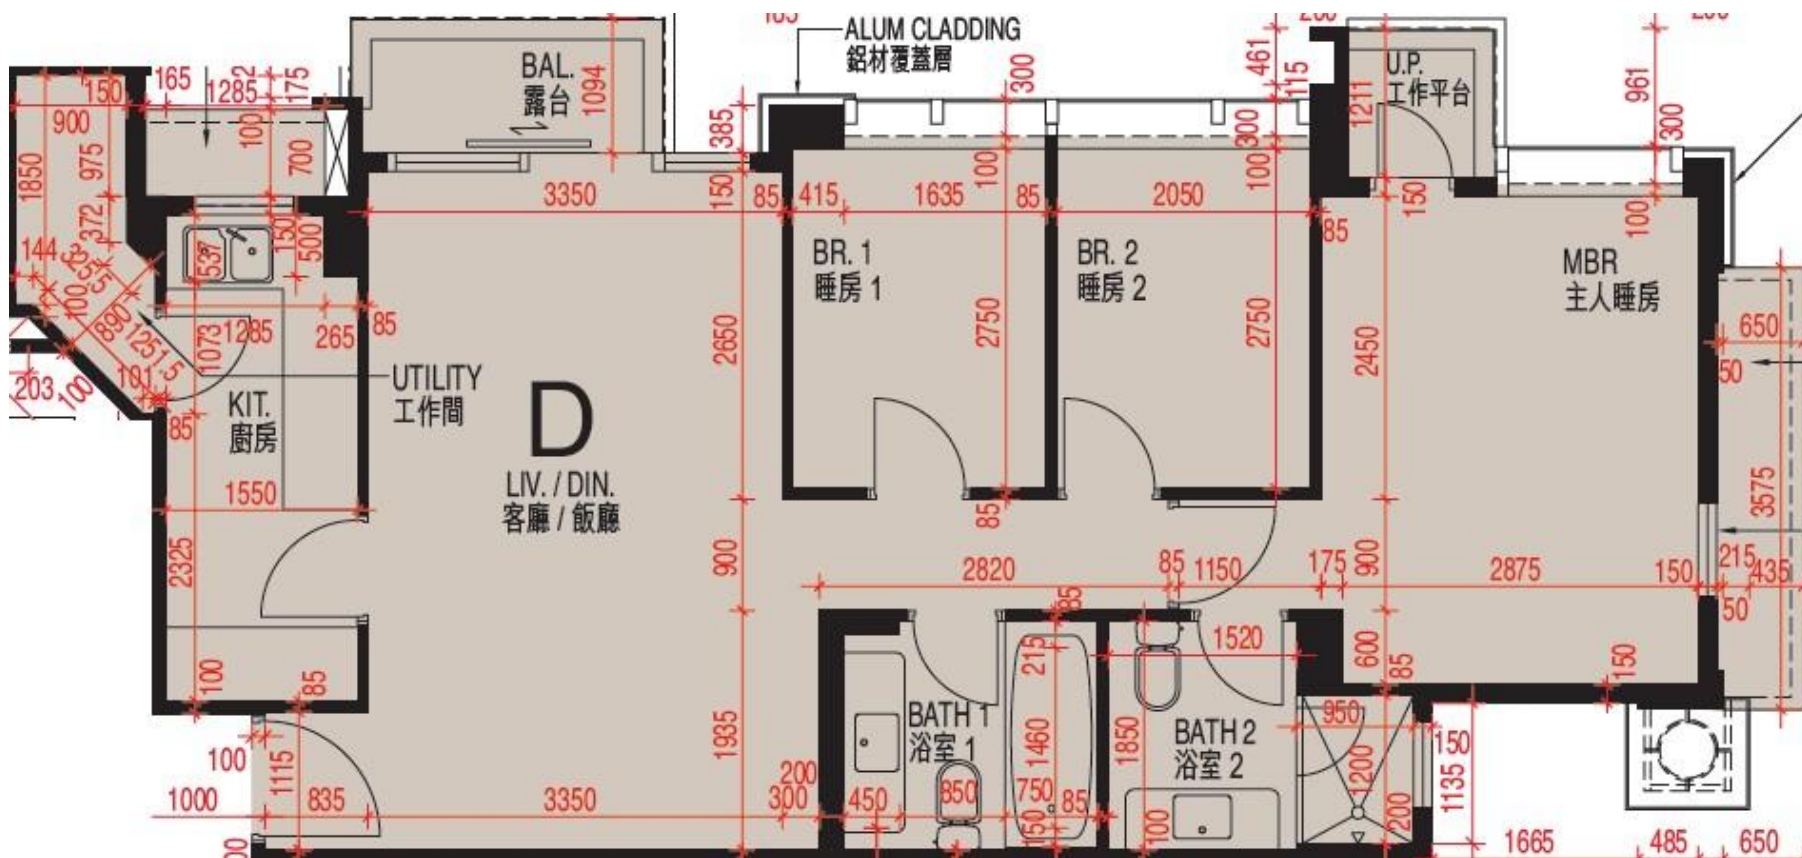

MY CENTRAL 26-38樓D室-單位平面圖

實用面積: 827呎

露台: 30呎

工作平台: 16呎

*本單位平面圖只作參考及內部使用。