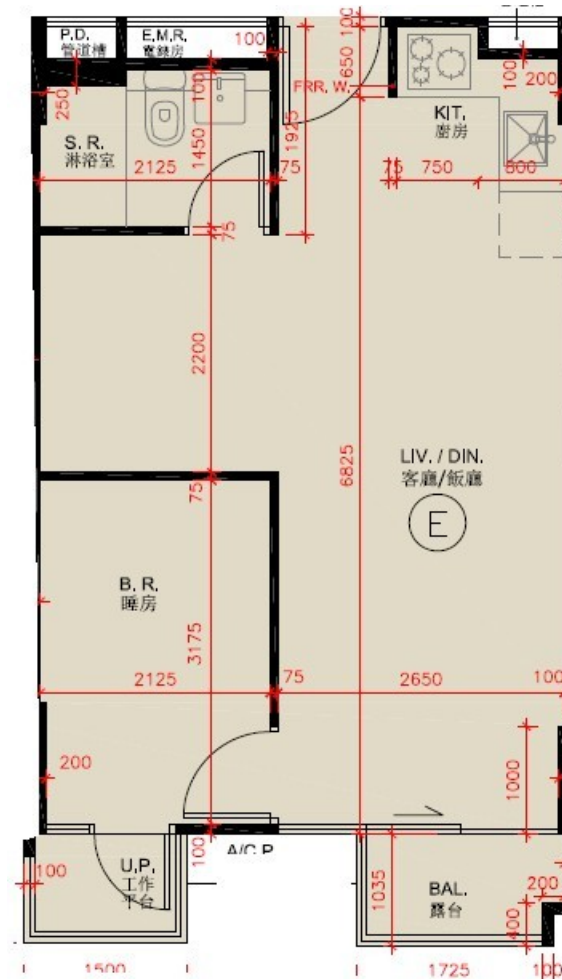

尚澄第2座

2樓E室

實用面積:430呎

露台:22呎

工作平台:16呎

* 本單位平面圖只作參考及內部使用。