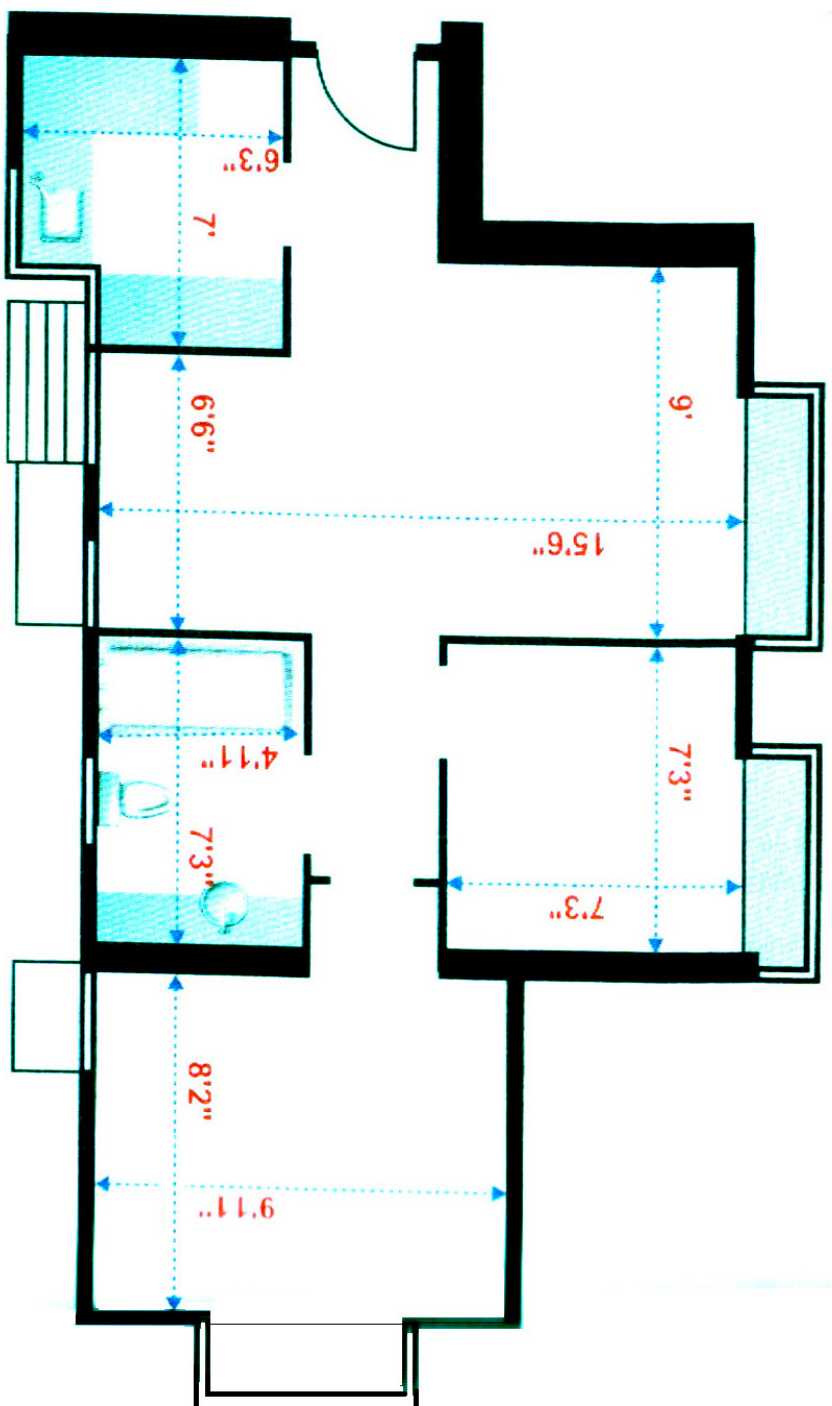

牛池灣 曉暉花園 465 尺
3 座低層 B 室

實用面積：
465 平方呎

建築面積：
603 平方呎

間隔：2房2廳
樓底高度：8'7"
尺寸量度自3座低層B室