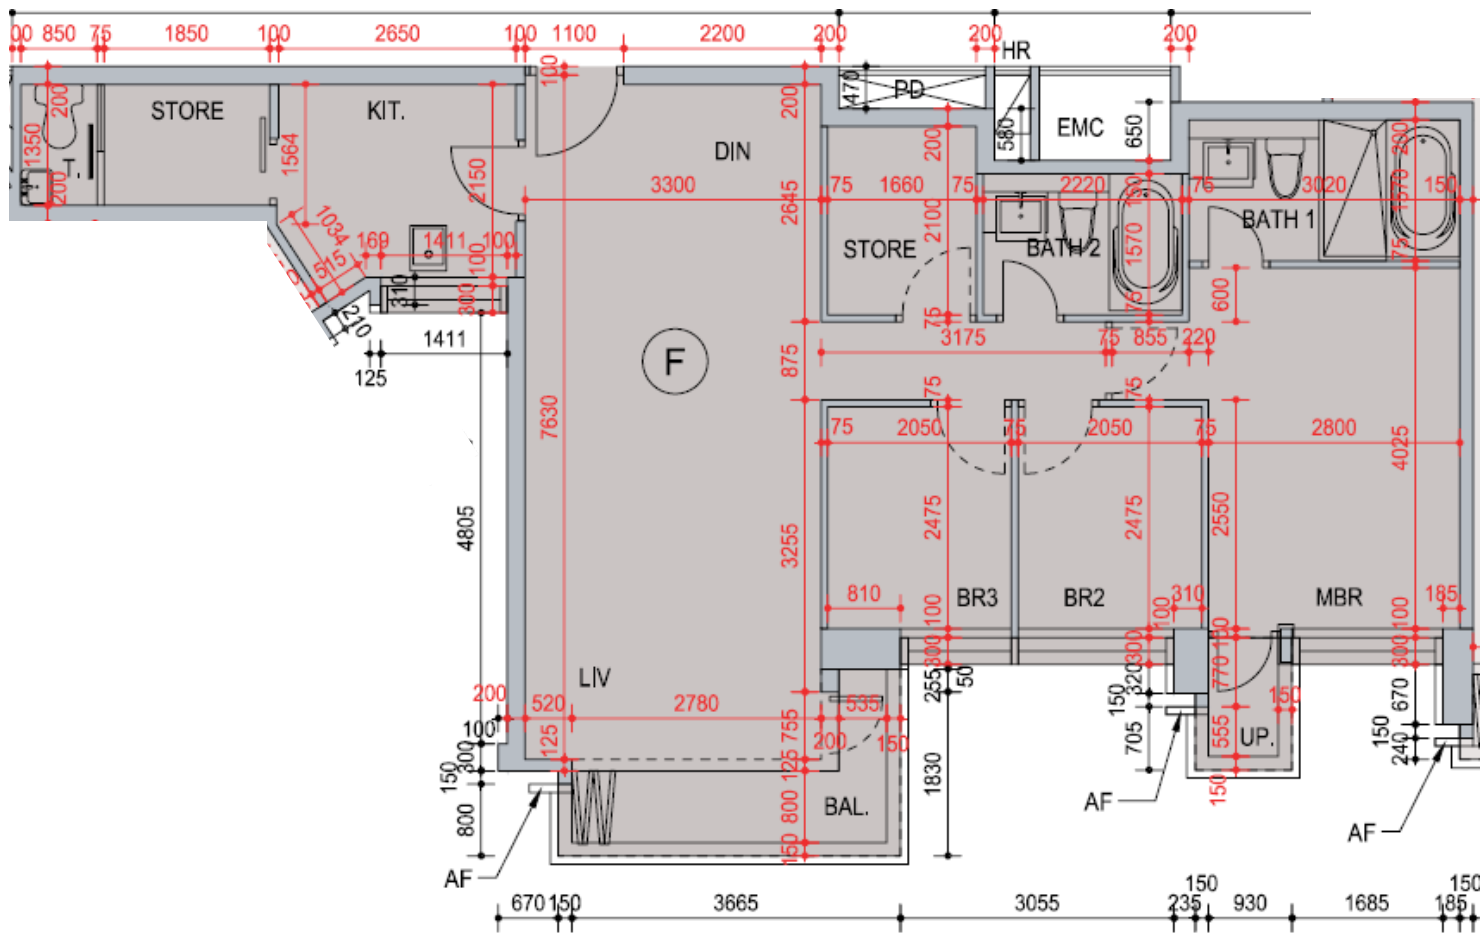

帝景灣 第1座

5-7樓

F單位平面圖

實用面積:956呎

\*本單位平面圖只作參考及內部使用。

**Pricerite**實惠