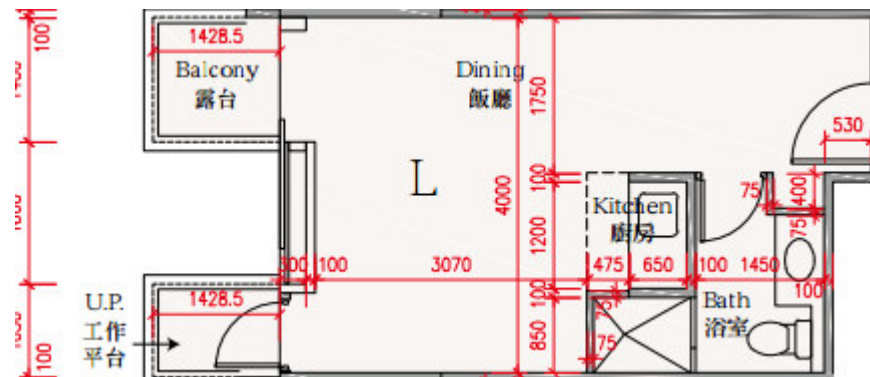

禧匯(第2期) 第2座
7樓-19樓, 25樓-40樓
L單位平面圖
實用面積:334呎

*本單位平面圖只作參考及內部使用。

Pricerite實惠