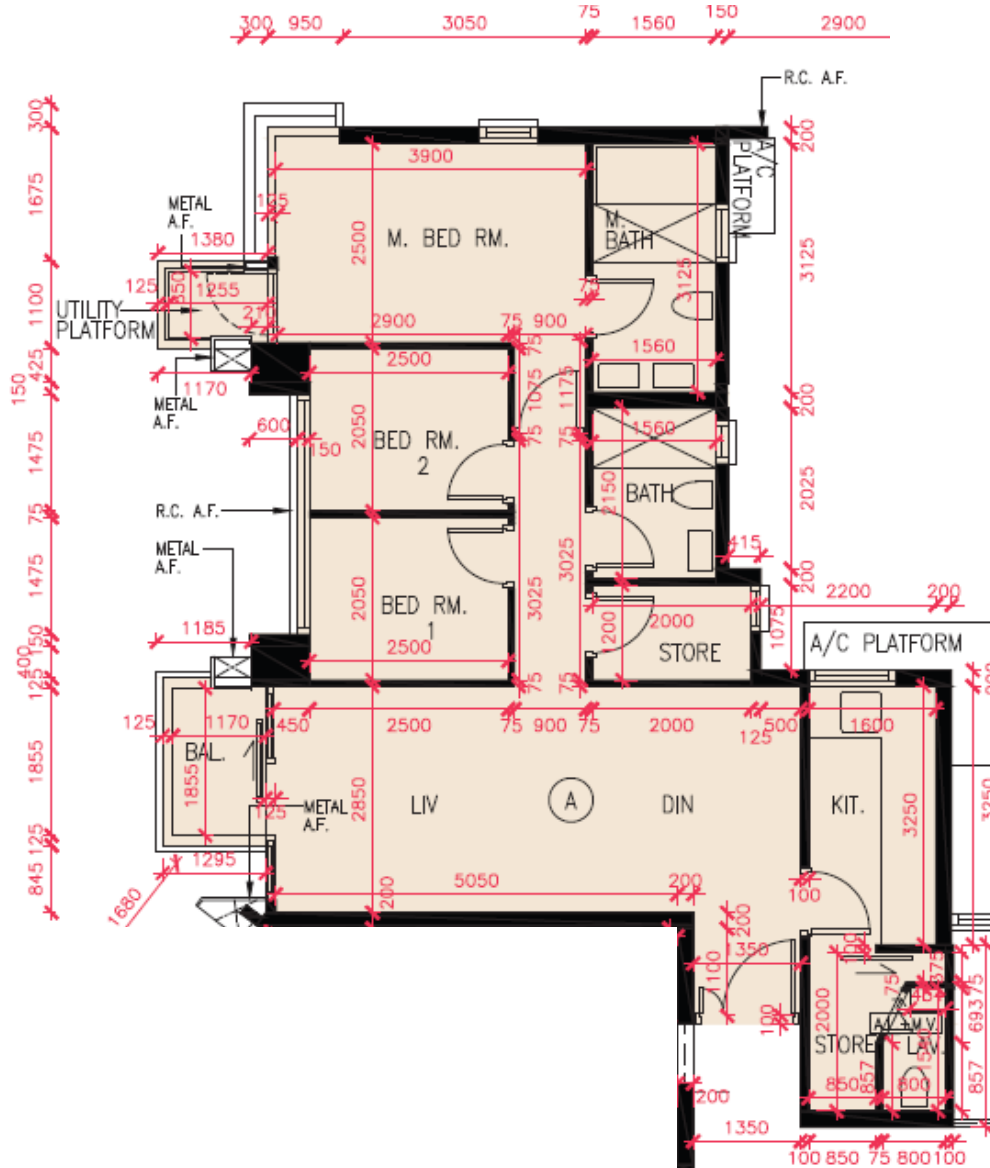

天晉III A 第3B座

3,5-12,15-17樓

A單位平面圖

實用面積:848呎

*本單位平面圖只作參考及內部使用。

Pricerite 實惠