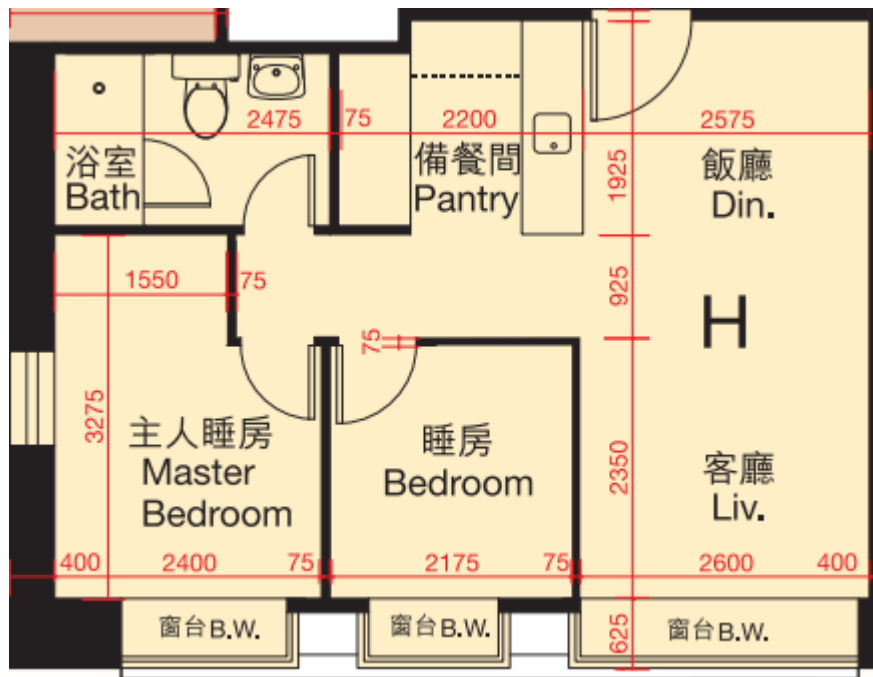

凱譽

12樓-28樓

H單位平面圖

實用面積:473呎

*本單位平面圖只作參考及內部使用。

Pricerite實惠