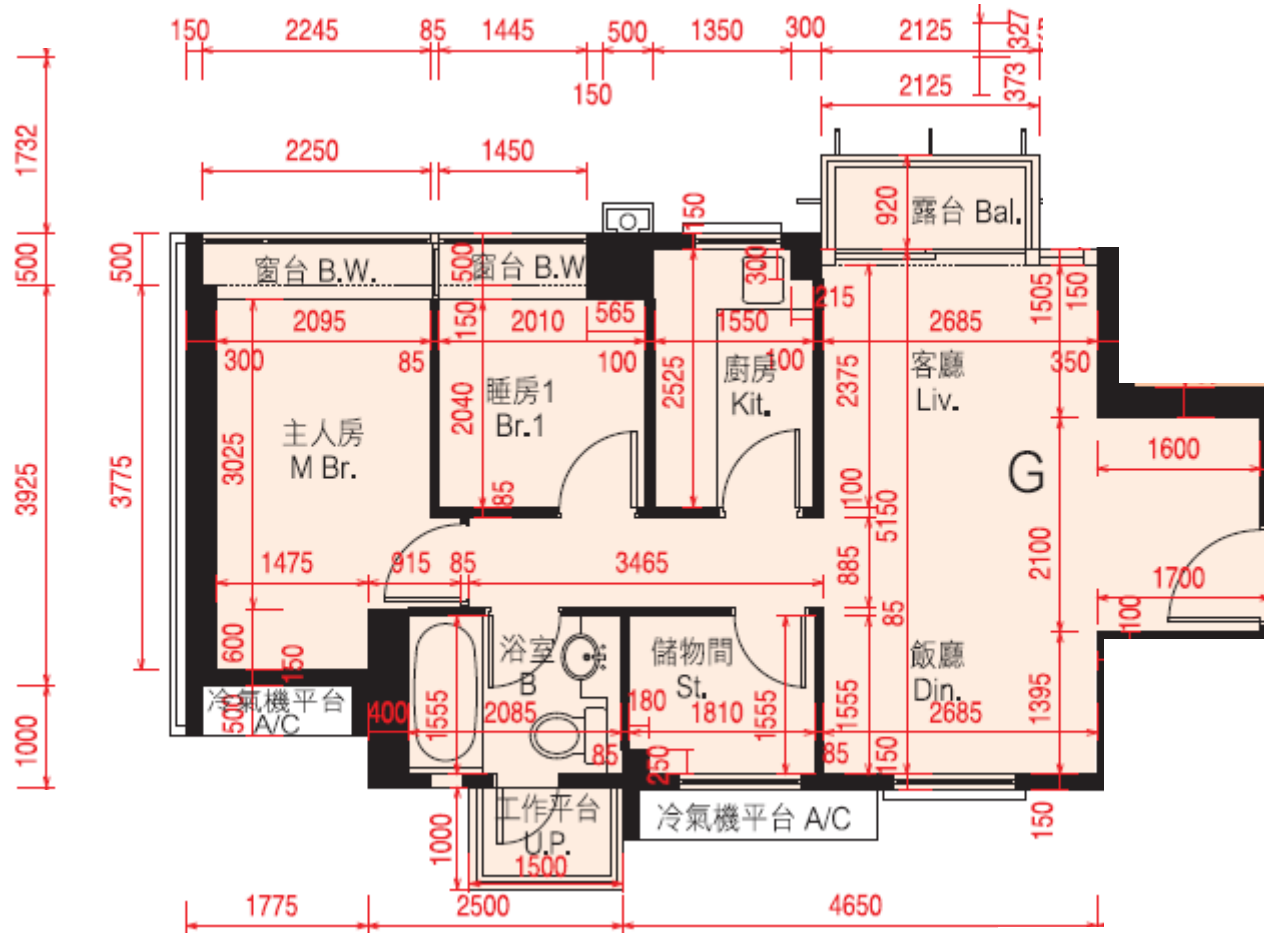

迎海·星灣御 第25座

5-11,16-19樓

G單位平面圖

實用面積:564呎

*本單位平面圖只作參考及內部使用。

Pricerite實惠