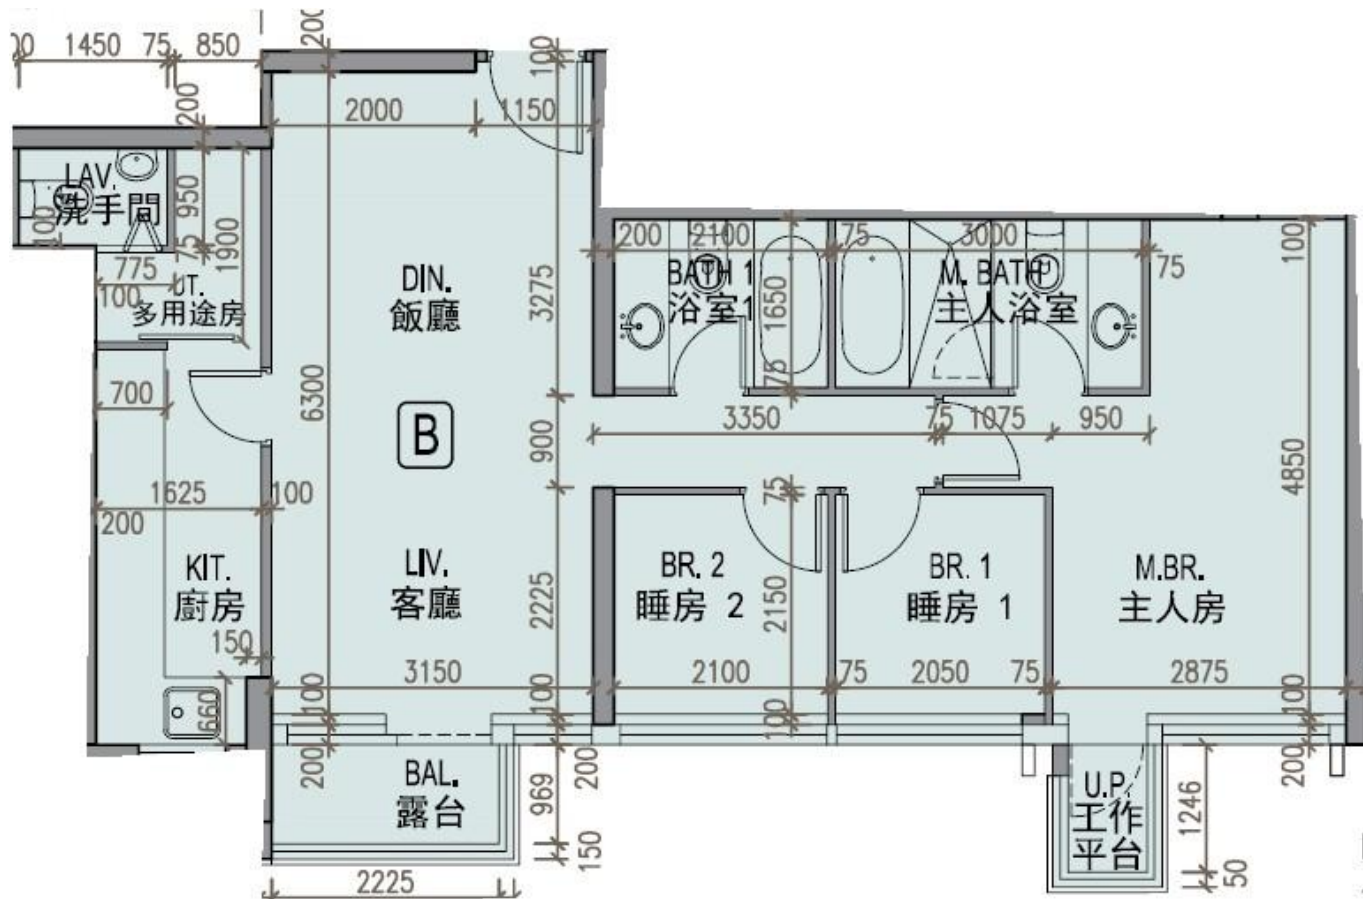

龍譽 Vibe Centro
 第2B座
 36樓B室-單位平面圖
 實用面積:841呎
 露台:29呎

*本單位平面圖只作參考及內部使用。