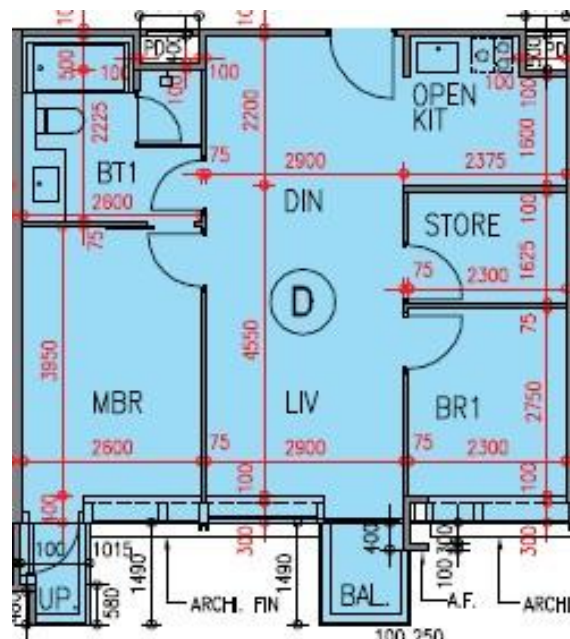

## 第1座

### 8樓D室-單位平面圖

實用面積:667呎

露台:22呎

\*本單位平面圖只作參考及內部使用。