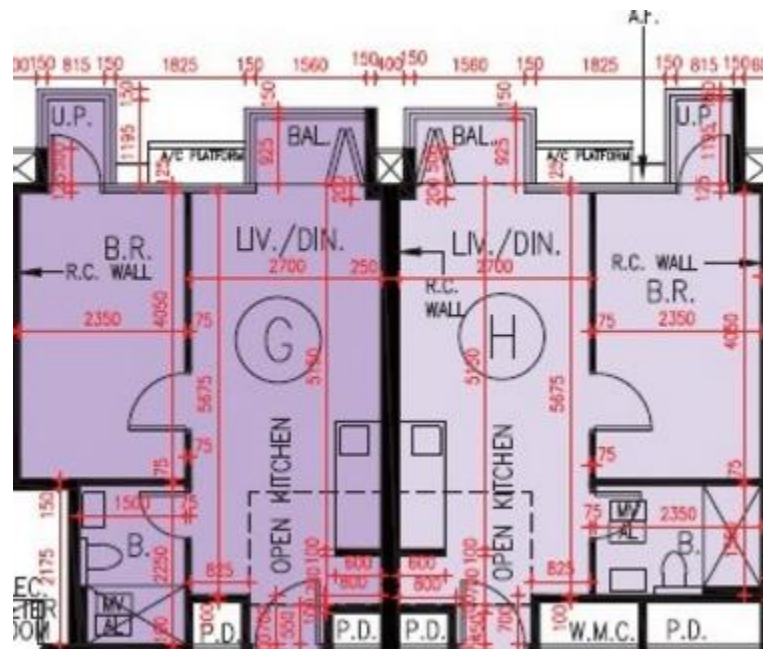

映御第2座-3,5-12,15-23,25樓

G,H單位平面圖

實用面積:

G: 386呎

H: 385呎

*本單位平面圖只作參考及內部使用。

Pricerite實惠