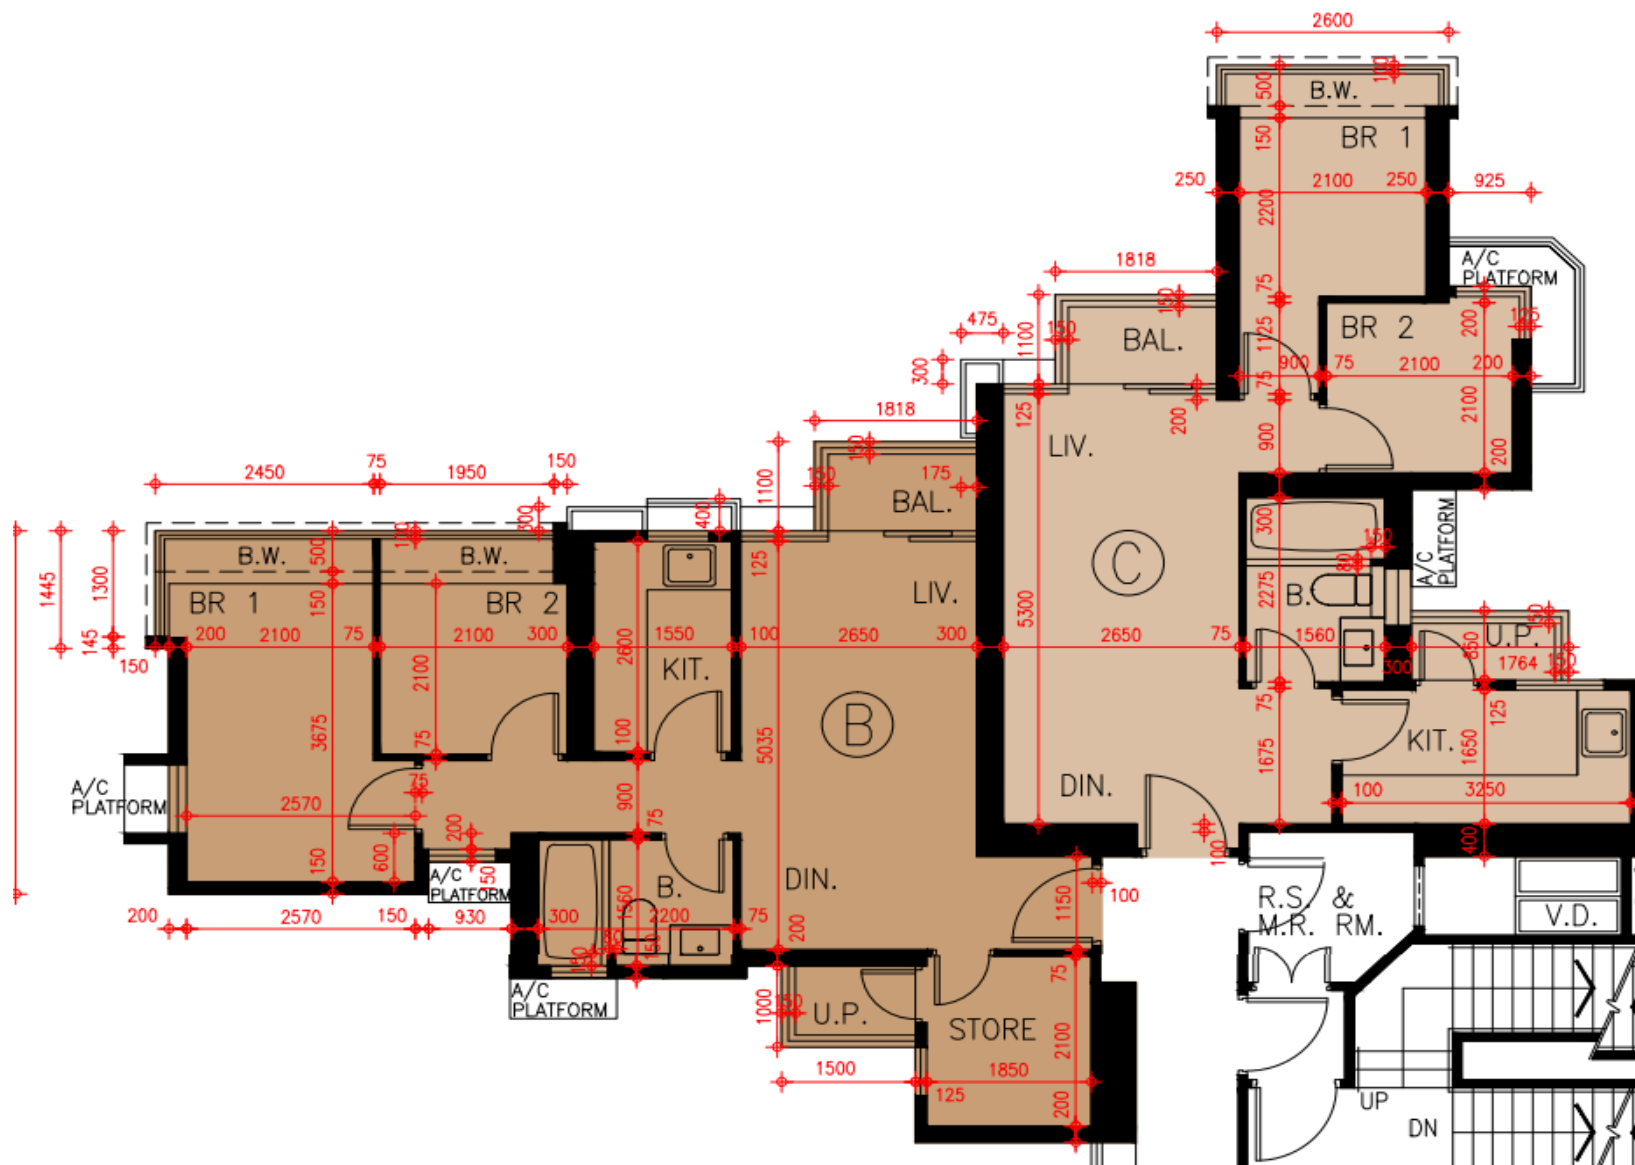

Grand Yoho- 9座43,45-48樓

B,C單位平面圖

實用面積:

B: 592呎

C: 513呎

*本單位平面圖只作參考及內部使用。

Pricerite 實惠