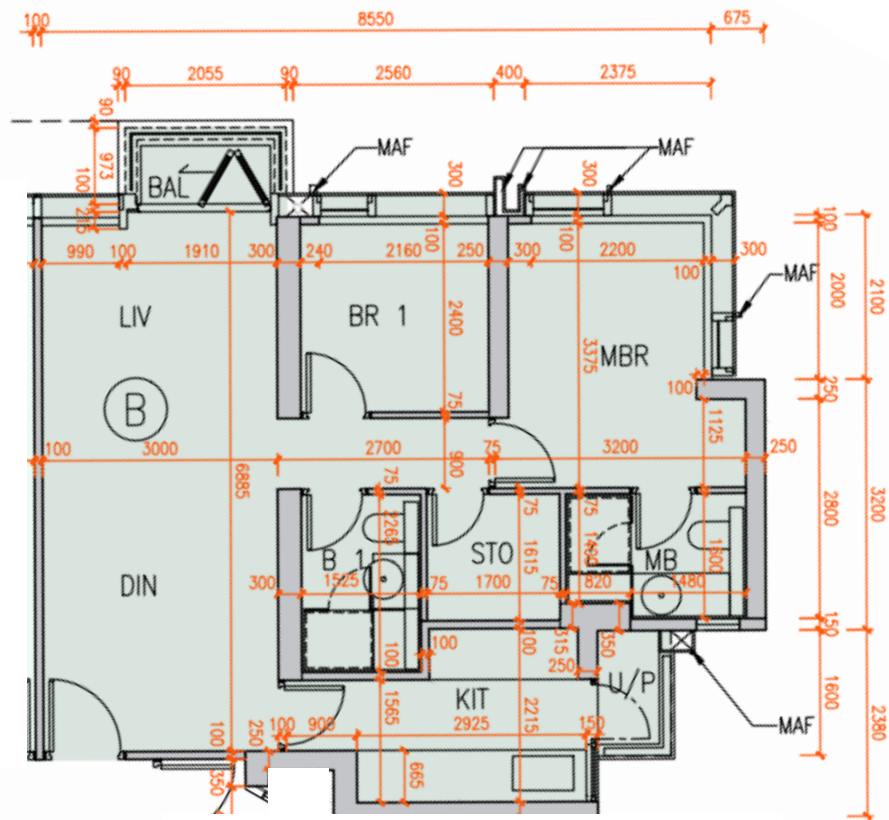

柏傲山 The Pavilia Hill 第3座

7樓-12樓, 15樓-23樓, 25樓-33樓

B單位平面圖

實用面積:735呎

*本單位平面圖只作參考及內部使用。

Pricerite 實惠