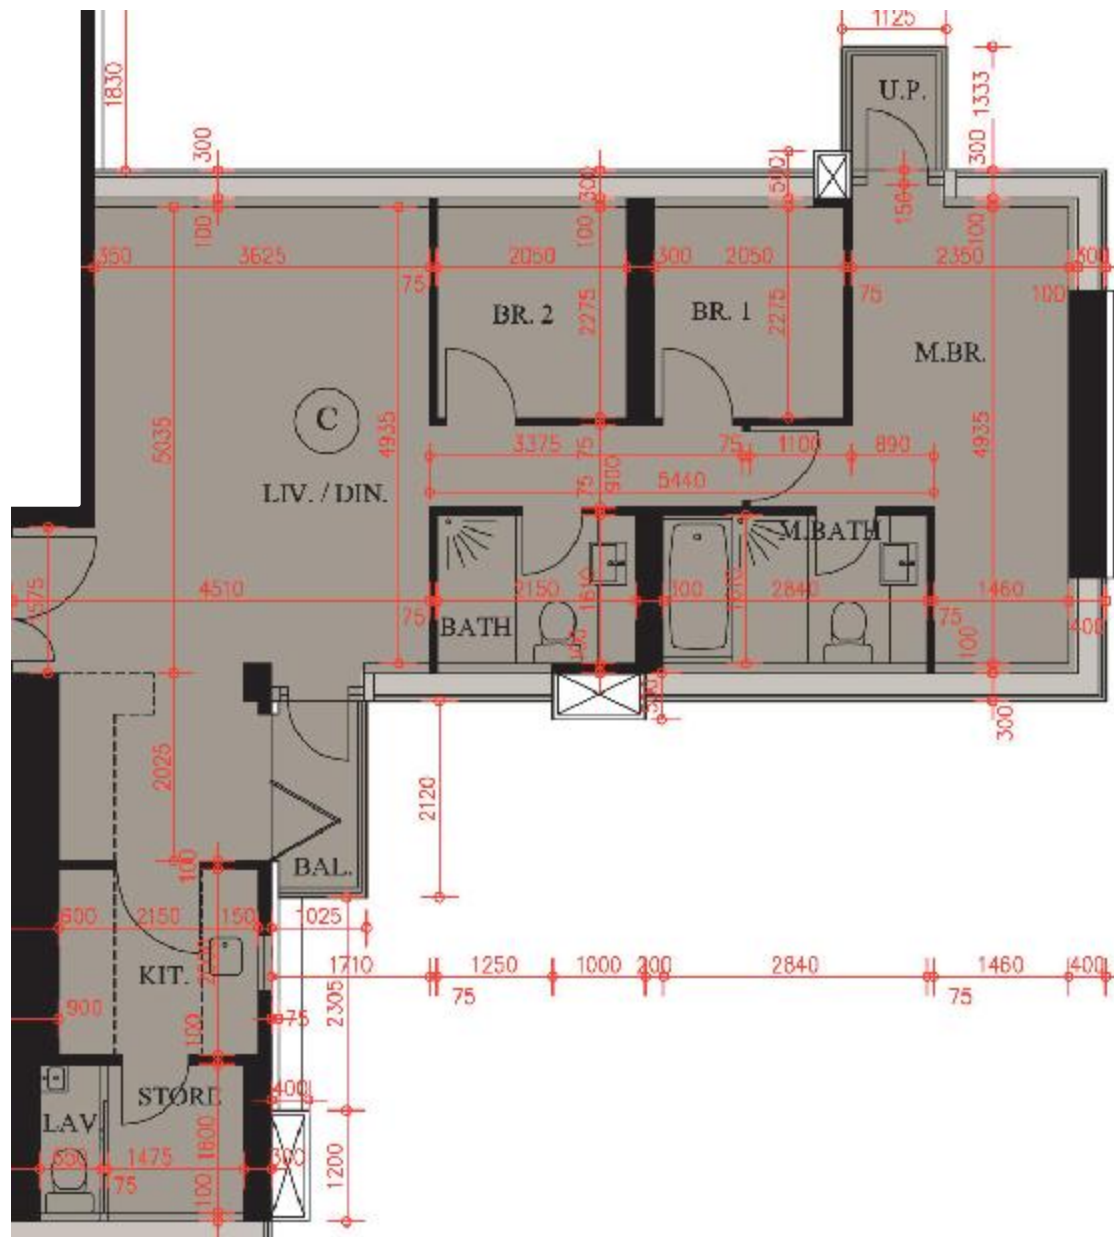

Imperial Kennedy– 39樓

C單位平面圖

實用面積:

C: 932呎

*本單位平面圖只作參考及內部使用。