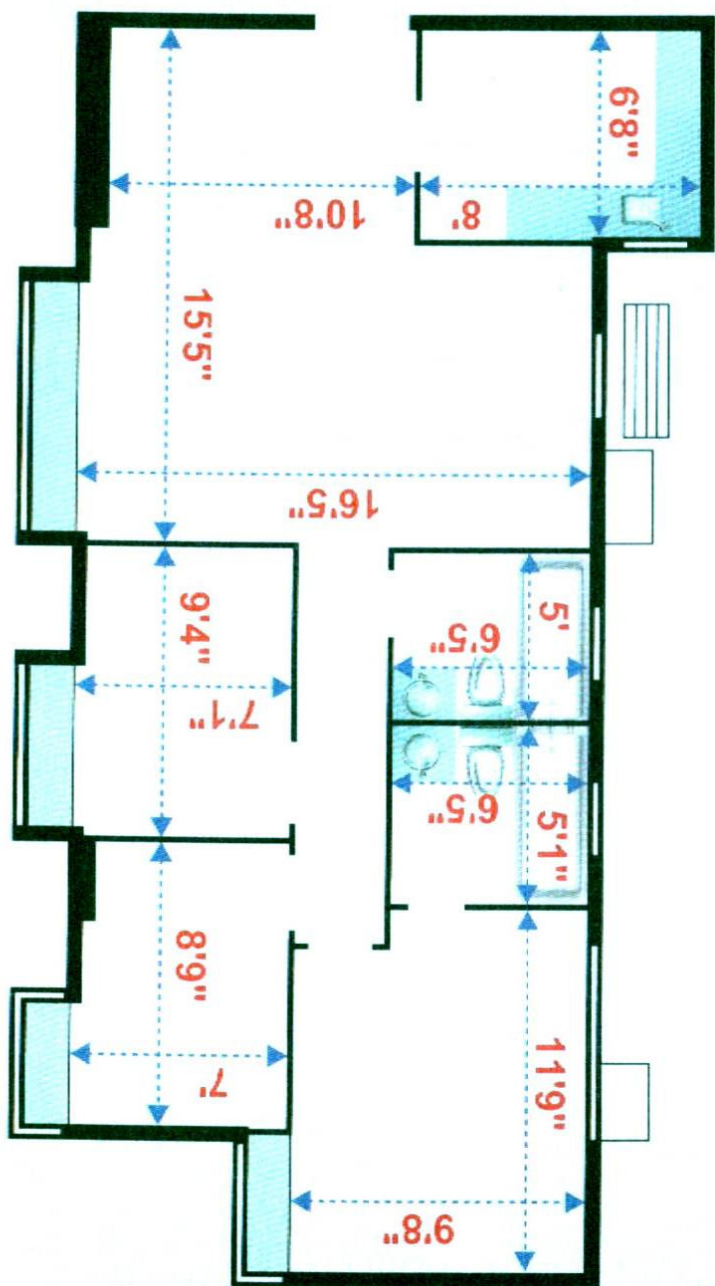

# 沙田 翠湖花園 687 尺

## E 座中層 4 室

實用面積：  
**687** 平方呎

建築面積：  
**829** 平方呎

間隔：3房2廳 (連套房)  
樓底高度：8'7"  
尺寸量度自E座中層4室