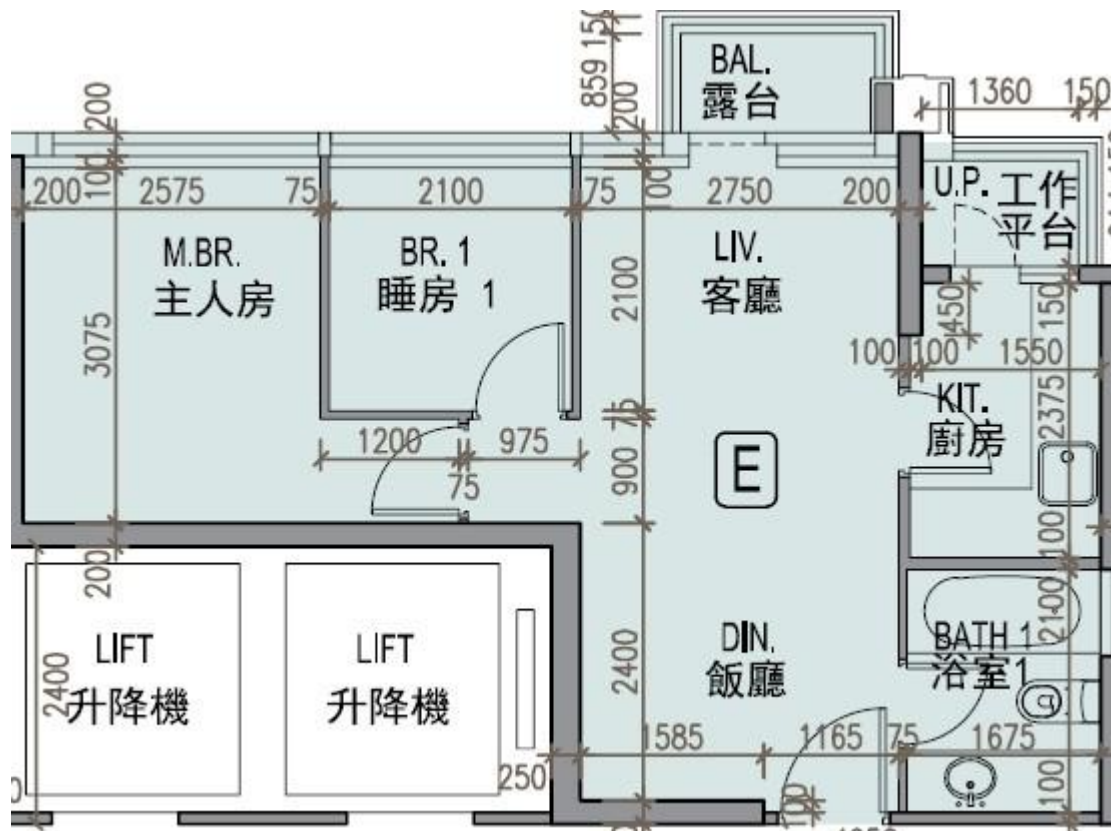

龍譽 Vibe Centro  
 第2B座  
 36樓E室-單位平面圖  
 實用面積:519呎  
 露台:22呎

\*本單位平面圖只作參考及內部使用。