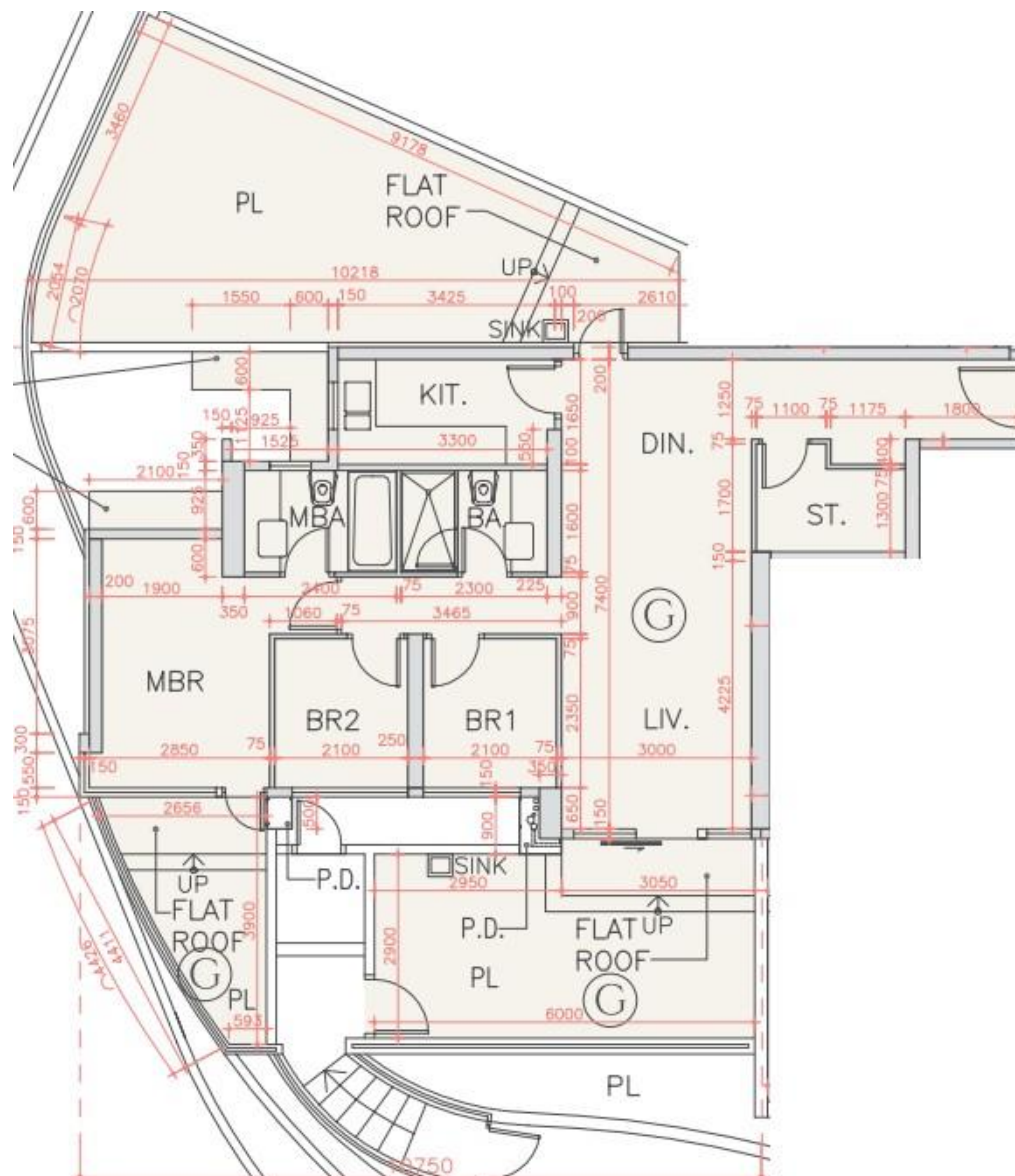

海翩滙 The Papillons 5座

1樓G室實用面積:

單位：852呎

平台：613呎

*本單位平面圖只作參考及內部使用。