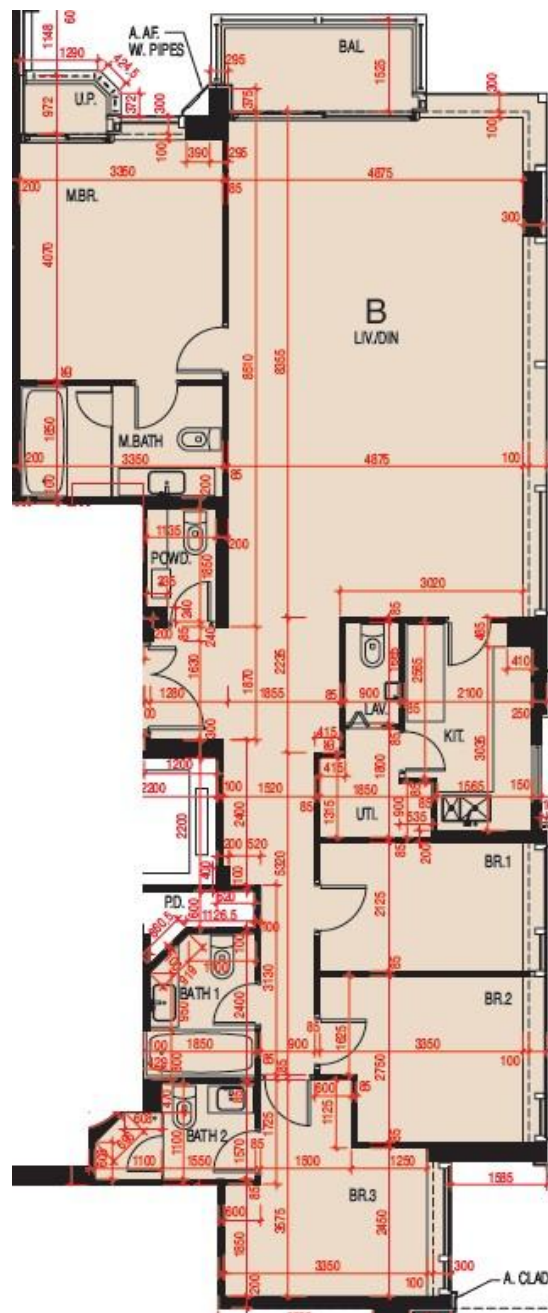

維港頌 Harbour Glory 1座8-16樓B室-單位平面圖

實用面積:1595呎

工作平台:16呎

露台: 55呎

*本單位平面圖只作參考及內部使用。