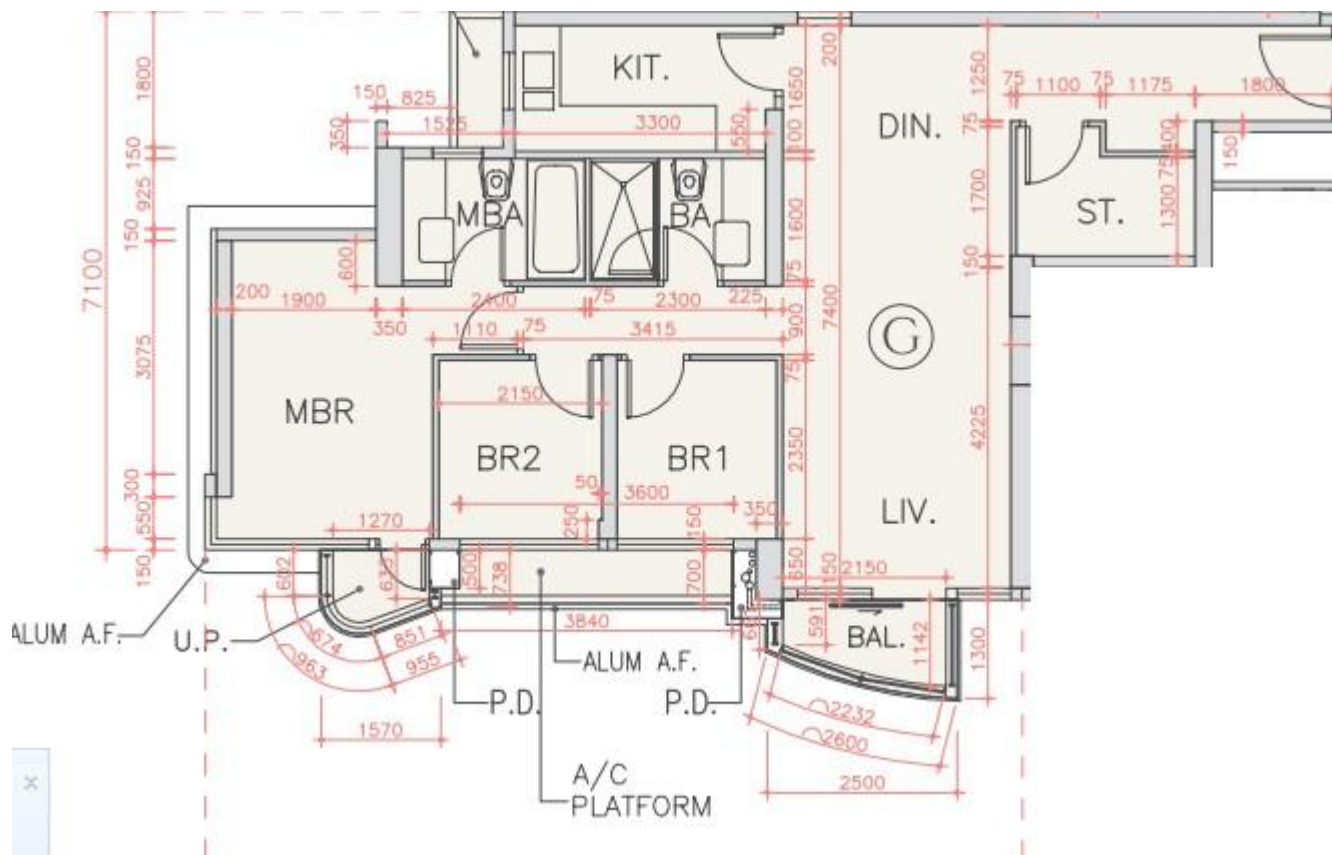

海翩滙 The Papillons 5座

17至20樓G室實用面積:

單位：897呎

露台：29呎

工作平台：16呎

*本單位平面圖只作參考及內部使用。