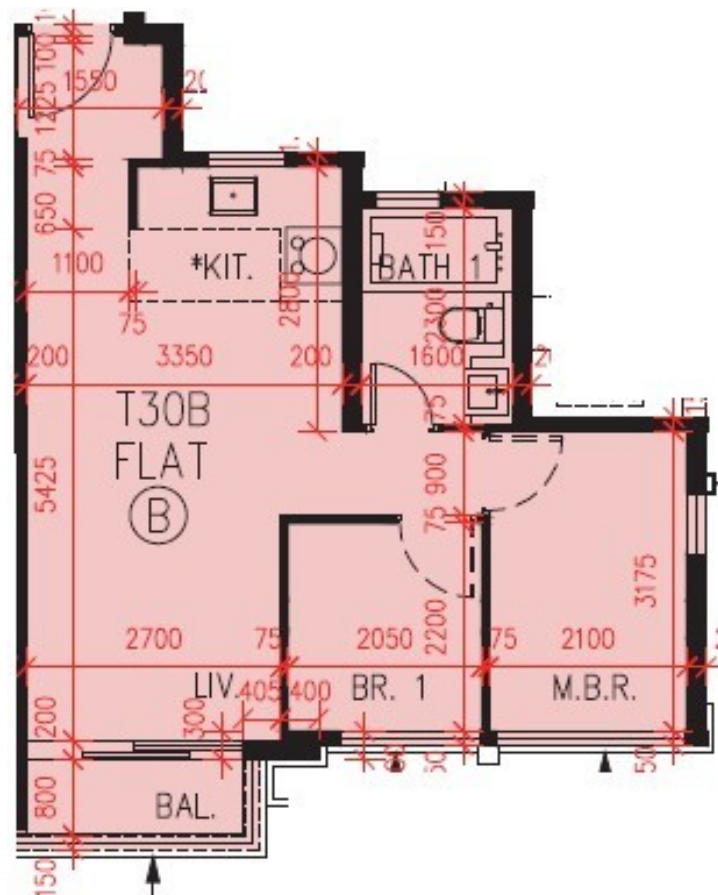

PARK YOHO Genova

第 30B 座

12 樓

B 室 - 單位平面圖

實用面積 : 487 呎

露台 : 26 呎

* 本單位平面圖只作參考及內部使用。